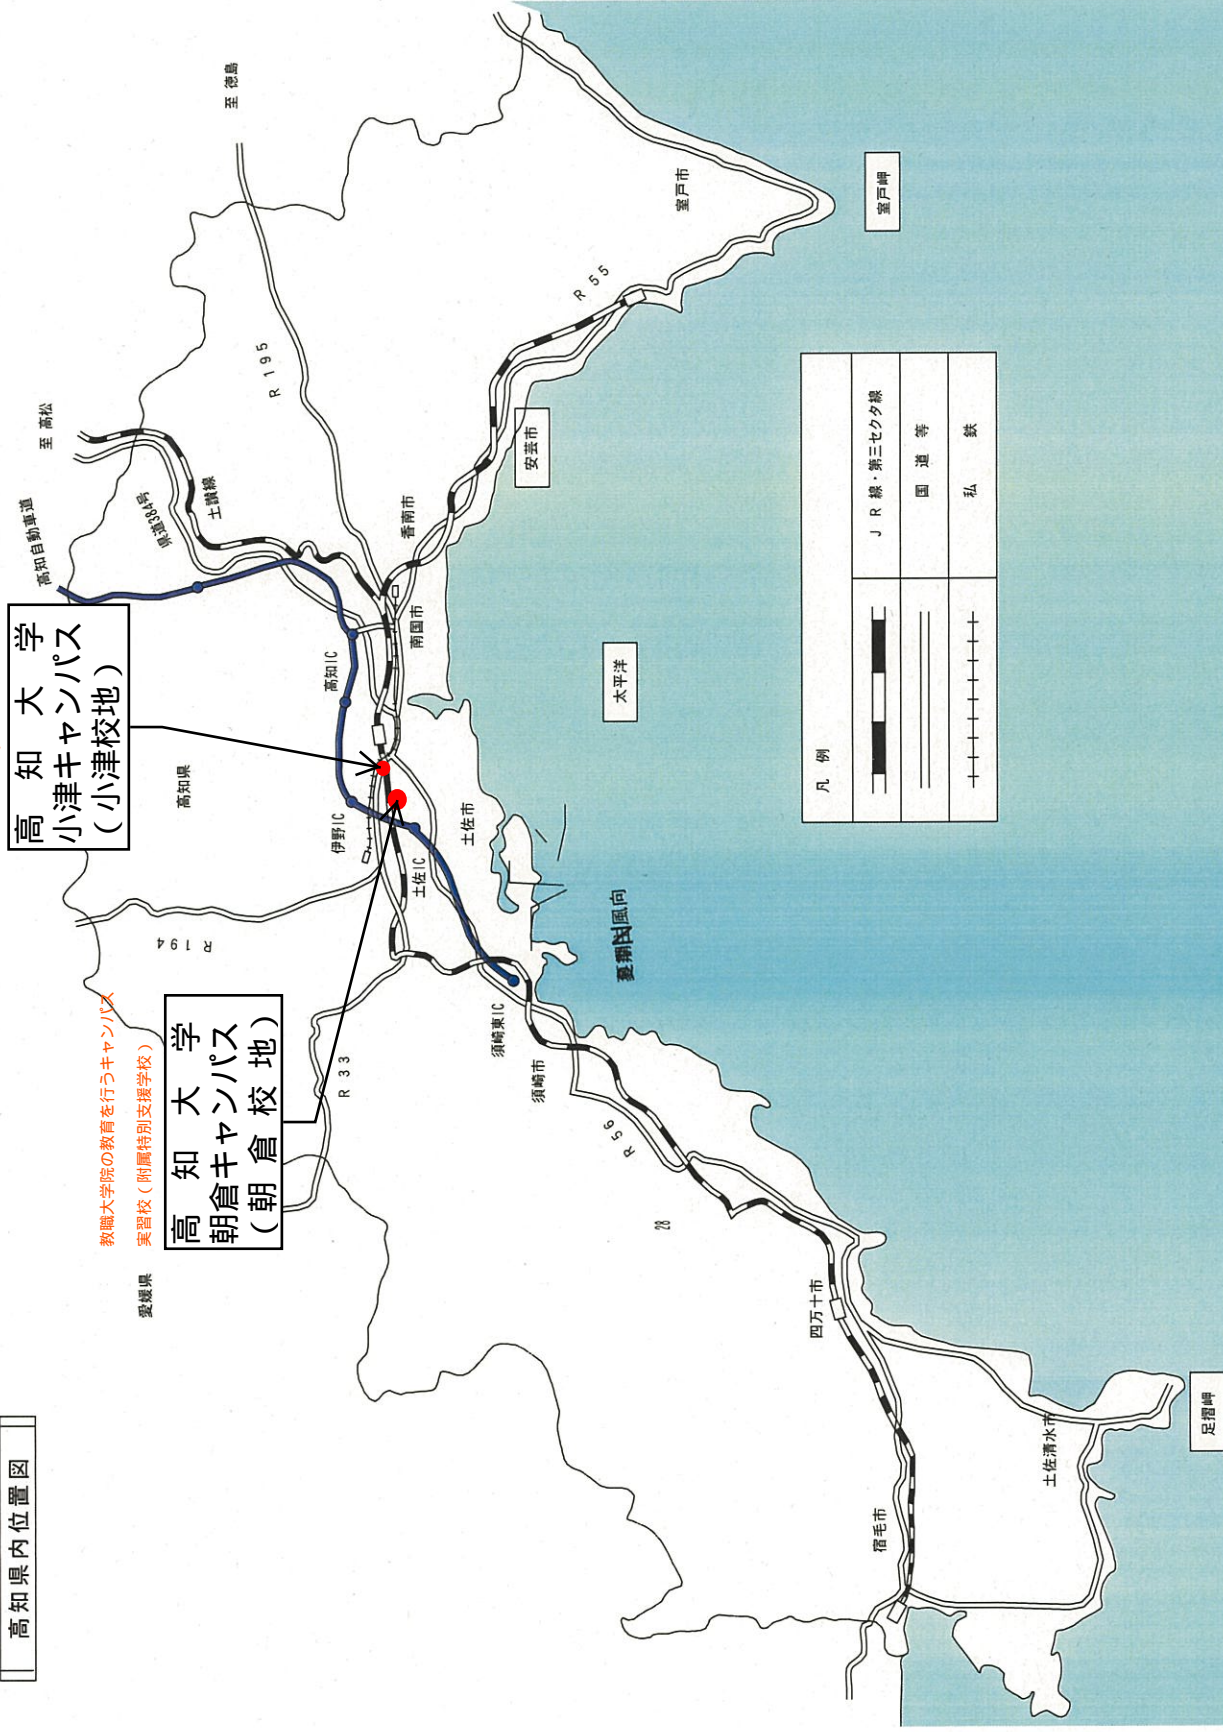

高知県内位置図

実習校（附属小学校・附属中学校
・附属幼稚園）

高知大学
小津キャンパス
(小津校地)

教職大学院の教育を行うキャンパス
実習校（附属特別支援学校）

高知大学
朝倉キャンパス
(朝倉校地)

凡例

	J R 線・新三セクタ線
	国道等
	私 鉄

案内図

実習校 (附属小学校・附属中学校
・附属幼稚園)

**高知大学
小津キャンパス
(小津校地)**

教職大学院の教育を行うキャンパス
実習校 (附属特別支援学校)

**高知大学
朝倉キャンパス
(朝倉校地)**

高知大学朝倉キャンパスへのアクセス

高知龍馬空港から (約22km)

- ・車で約45分

- ・空港バスで約35分、「JR高知駅」下車

- ・バス、路面電車またはJR土讃線へ乗り換え

- ・JR高知駅から (約7km)

- ・車で約20分

- ・バスで約25分

- ・路面電車で約30分

- ・JR土讃線下り15分「朝倉駅」下車徒歩3分

- ・伊野インターチェンジから (約4km)

- ・車で約5分