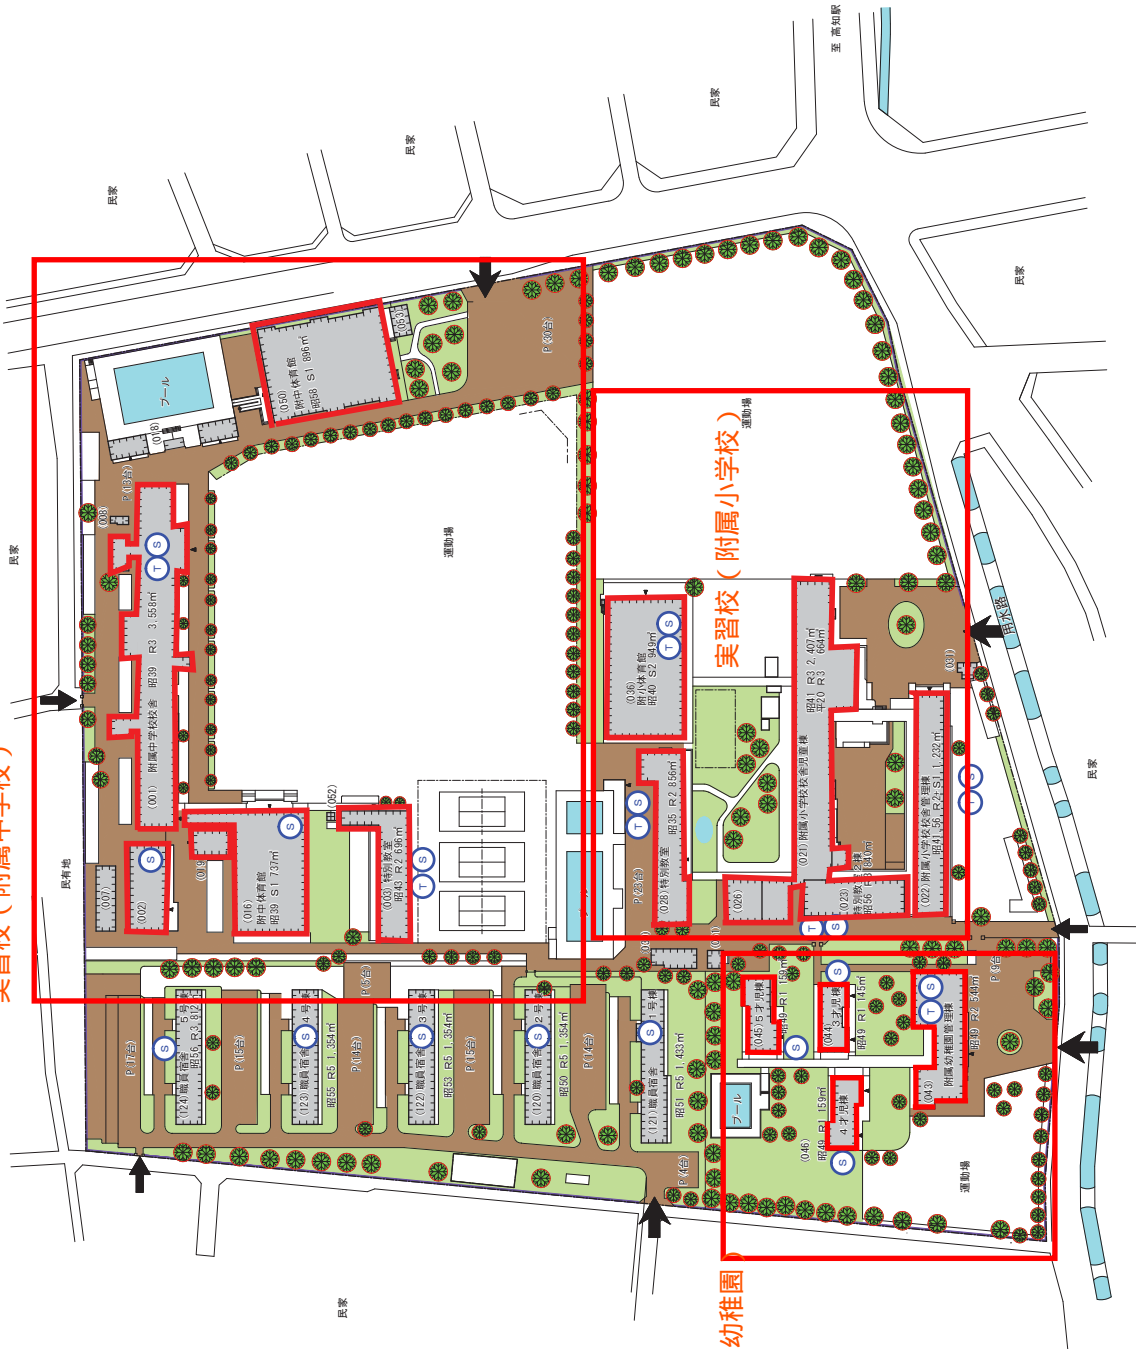

実習校（附属中学校）

敷地面積	建築面積	建物延面積	建ぺい率	容積率	全学生数	学部等名	所在地	学校番号	学校名	作成年度
65,833㎡	9,316㎡	21,077㎡	14.0%	32.0%	1,374人	附属中学校・附属小学校・附属幼稚園・職員宿舎	高知市小津町10	0520	高知大学	2013