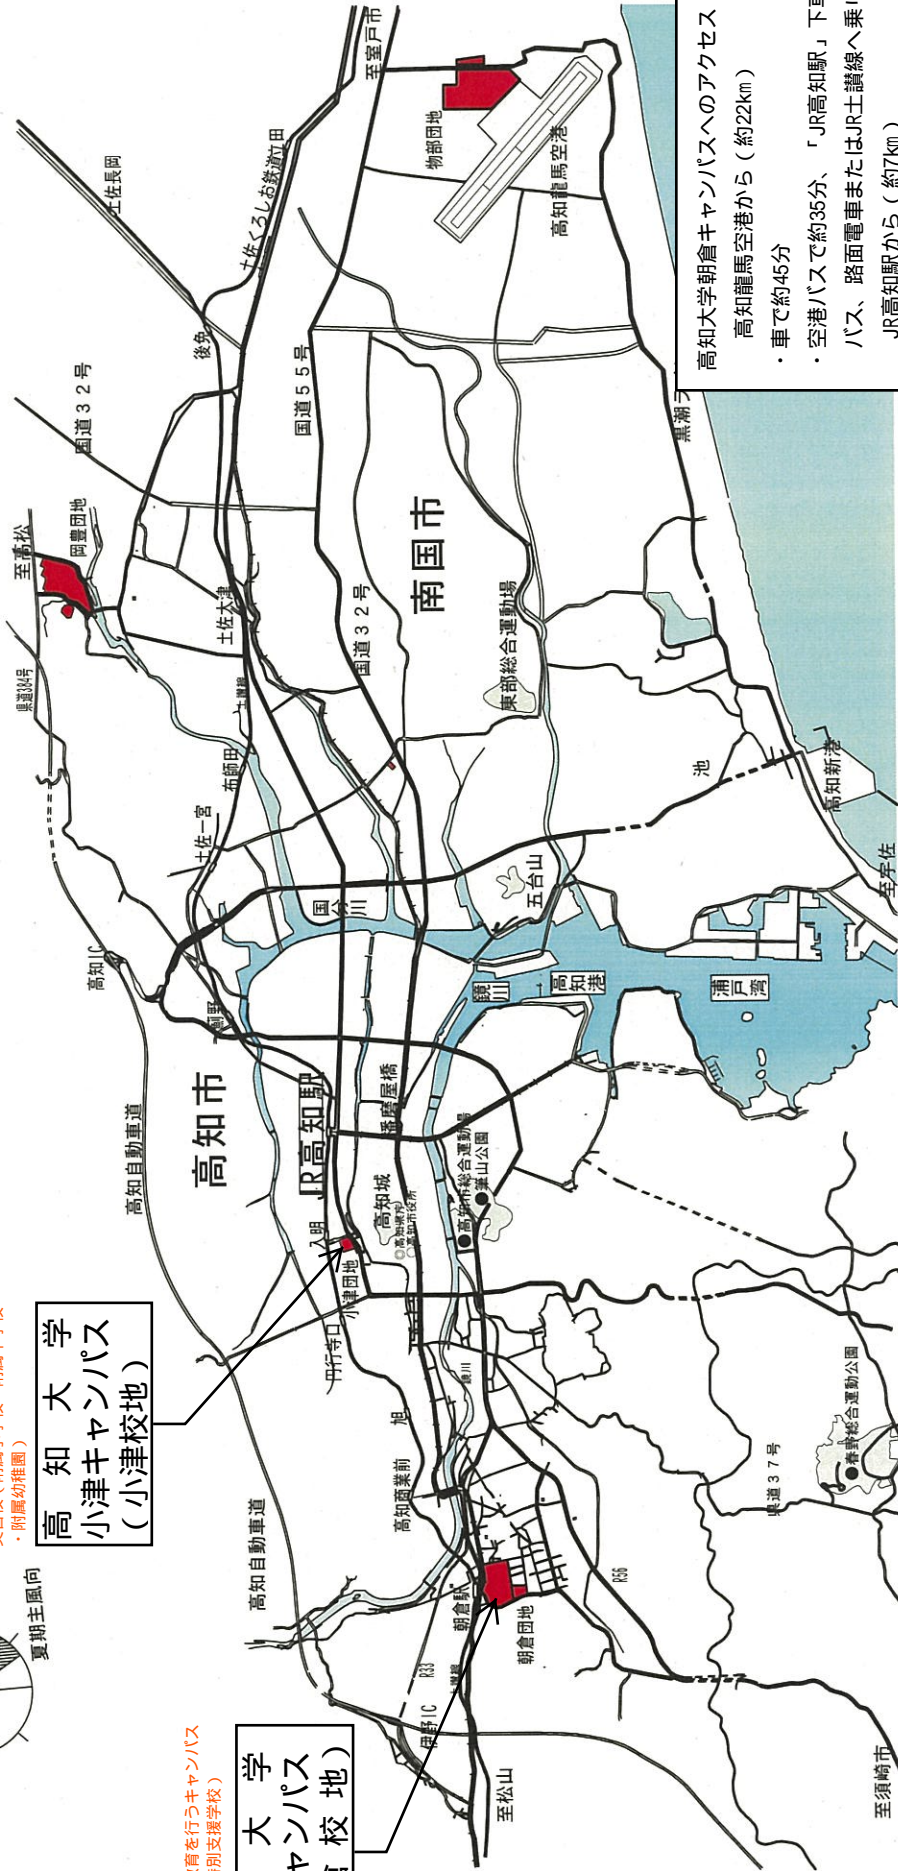

高知県内位置図

実習校（附属小学校・附属中学校
・附属幼稚園）

高知大学
小津キャンパス
(小津校地)

教職大学院の教育を行うキャンパス
実習校（附属特別支援学校）

高知大学
朝倉キャンパス
(朝倉校地)

凡例

	J R 線・新三セクタ線
	国道等
	私 鉄

案内図

実習校 (附属小学校・附属中学校
・附属幼稚園)

**高知大学
小津キャンパス
(小津校地)**

教職大学院の教育を行うキャンパス
実習校 (附属特別支援学校)

**高知大学
朝倉キャンパス
(朝倉校地)**

高知大学朝倉キャンパスへのアクセス

高知龍馬空港から (約22km)

- ・車で約45分

- ・空港バスで約35分、「JR高知駅」下車

- ・バス、路面電車またはJR土讃線へ乗り換え

- ・JR高知駅から (約7km)

- ・車で約20分

- ・バスで約25分

- ・路面電車で約30分

- ・JR土讃線下り15分「朝倉駅」下車徒歩3分

- ・伊野インターチェンジから (約4km)

- ・車で約5分