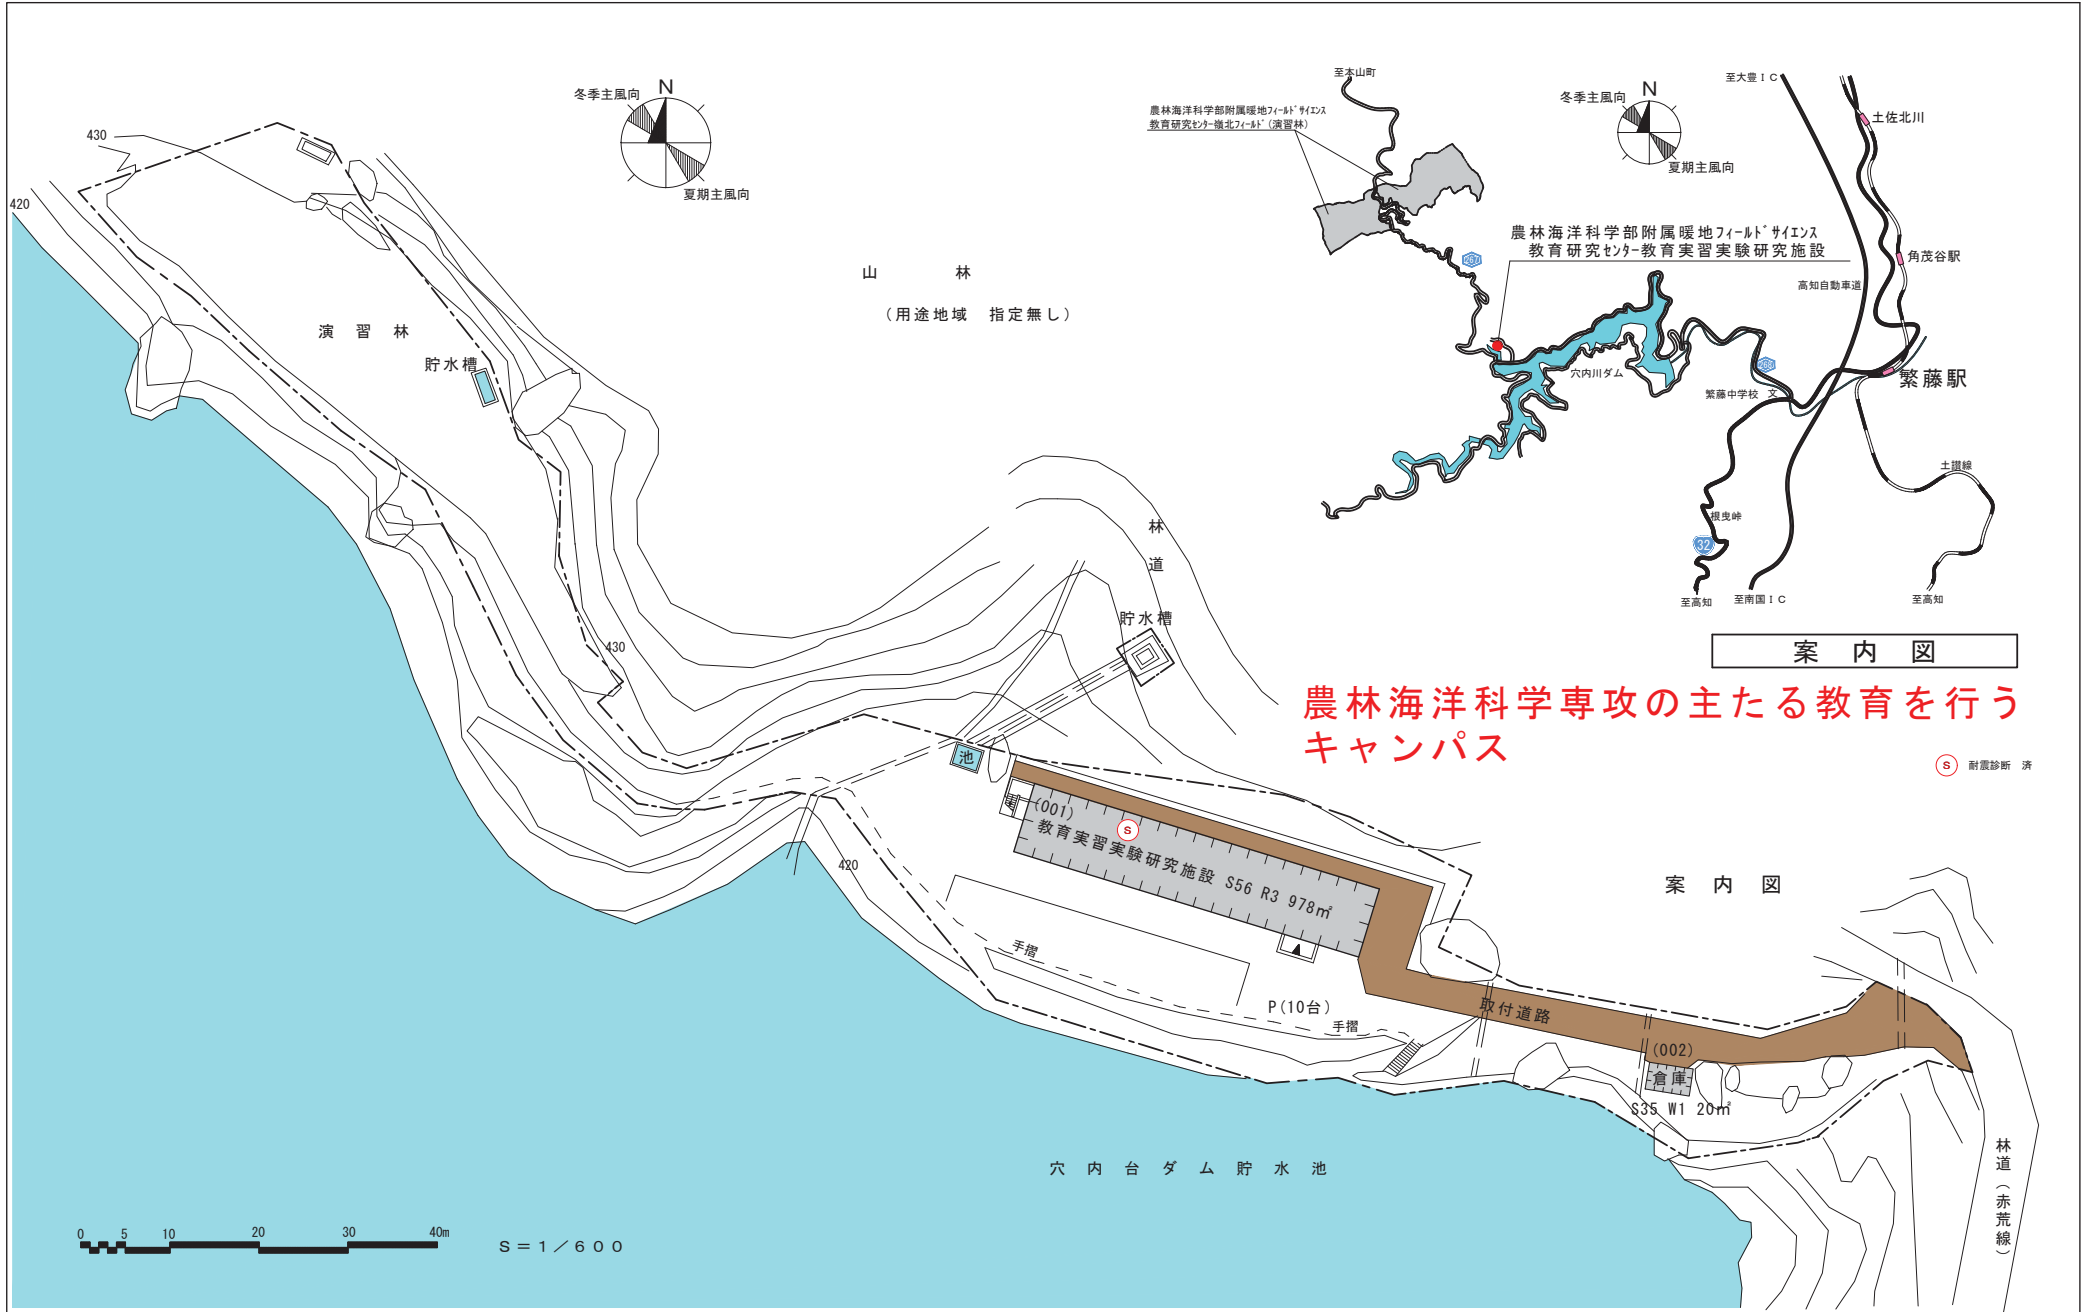

高知県内位置図

凡例	
	J R 線・第三セクタ線
	国道等
	私鉄

案内図

農林海洋科学専攻の
教育を行うキャンパス

高知大学 物部キャンパス (物部校地)

- 高知大学物部キャンパスへのアクセス
- 高知龍馬空港から (約1km)
 - ・ 徒歩約15分
 - JR高知駅から (約15km)
 - ・ 車で約30分
 - ・ 空港連絡バスで約35分
 - 「高知龍馬空港」下車、徒歩約15分
 - ・ JR土讃線約20分「後免駅」下車、車で約15分
 - 南国インターチェンジから (約11km)
 - ・ 車で約20分

農林海洋科学専攻の教育を行う兼用のキャンパス

農林海洋科学専攻の教育を行う専用のキャンパス

敷地面積 364,255 m ²	建築面積 25,357 m ²	建物延面積 42,588 m ²	建ぺい率 7.0 %	容積率 12.0 %	全学生数 953 人	学部等名 農林海洋科学部・学術情報基盤図書情報部 学生寮(舎)・暖地フィールド教育研究センター 福利厚生施設・海洋コア総合研究センター	団地番号 002	所在地 高知県南国市物部乙200	学校番号 0520	学校名 高知大学	作成年度 2017
--------------------------------	-------------------------------	--------------------------------	---------------	---------------	---------------	--	-------------	---------------------	--------------	-------------	--------------

配置図

敷地面積	建築面積	建物延面積	建ぺい率	容積率	全学生数	学部等名	団地番号	団地名	所在地	学校番号	学校名	作成年度
4,312 (1,275.717m ²)	344 m ²	998 m ²	8.0 %	23.0 %	— 人	農林海洋科学部附属暖地フィールドサイエンス教育研究センター嶺北フィールド(演習林)教育実習実験研究施設	008	上穴内	高知県香美市土佐山田町 上穴内字栗石26-2	0520	高知大学	2017