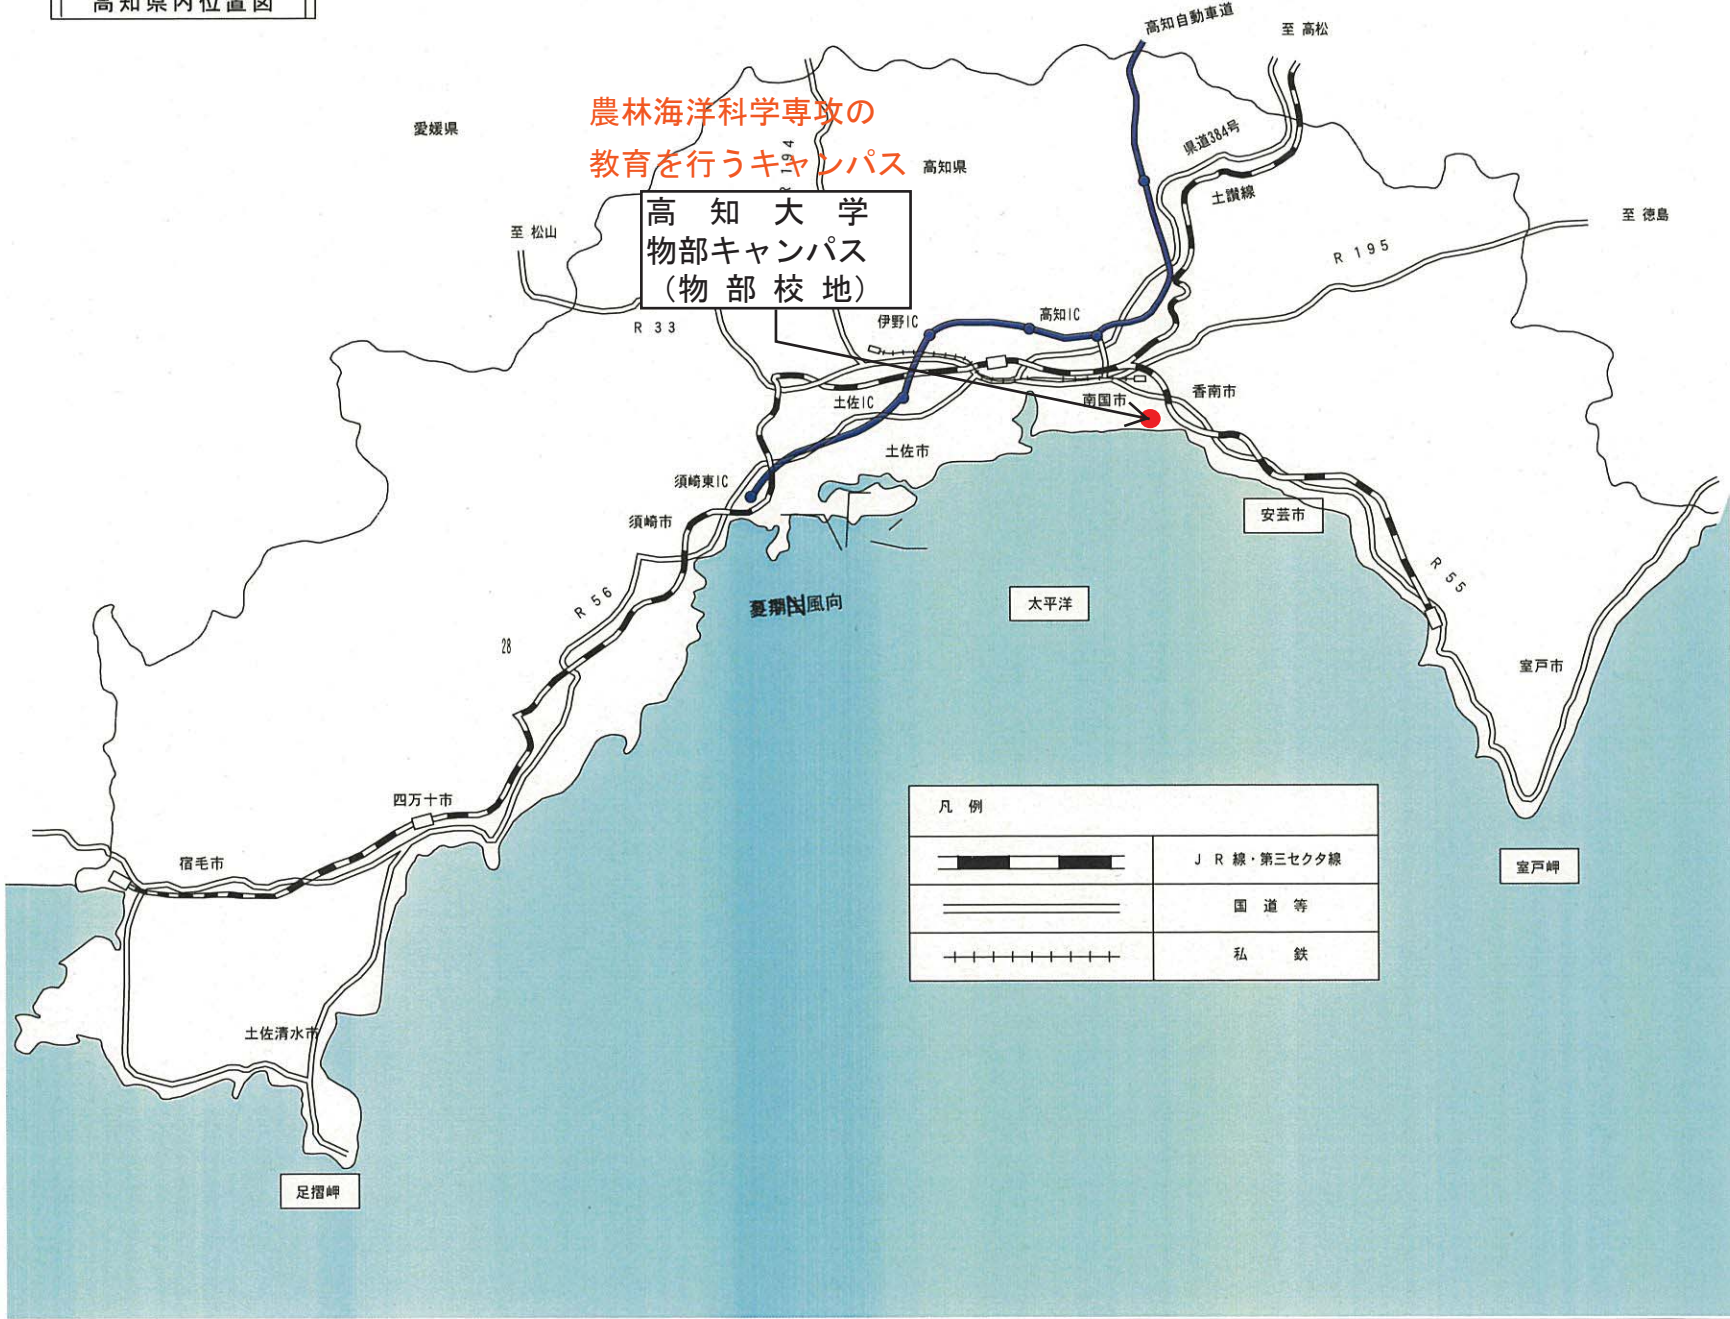

高知県内位置図

凡例	
	J R 線・第三セクタ線
	国道等
	私鉄

案内図

農林海洋科学専攻の
教育を行うキャンパス

高知大学 物部キャンパス (物部校地)

- 高知大学物部キャンパスへのアクセス
- 高知龍馬空港から (約1km)
 - ・ 徒歩約15分
 - JR高知駅から (約15km)
 - ・ 車で約30分
 - ・ 空港連絡バスで約35分
 - 「高知龍馬空港」下車、徒歩約15分
 - ・ JR土讃線約20分「後免駅」下車、車で約15分
 - 南国インターチェンジから (約11km)
 - ・ 車で約20分

農林海洋科学専攻の教育を行う兼用のキャンパス

農林海洋科学専攻の教育を行う専用のキャンパス

敷地面積 364,255 m ²	建築面積 25,357 m ²	建物延面積 42,588 m ²	建ぺい率 7.0 %	容積率 12.0 %	全学生数 953 人	学部等名 農林海洋科学部・学術情報基盤図書情報部 学生寮(舎)・暖地フィールド教育研究センター 福利厚生施設・海洋コア総合研究センター	団地番号 002	所在地 高知県南国市物部乙200	学校番号 0520	学校名 高知大学	作成年度 2017
--------------------------------	-------------------------------	--------------------------------	---------------	---------------	---------------	--	-------------	---------------------	--------------	-------------	--------------