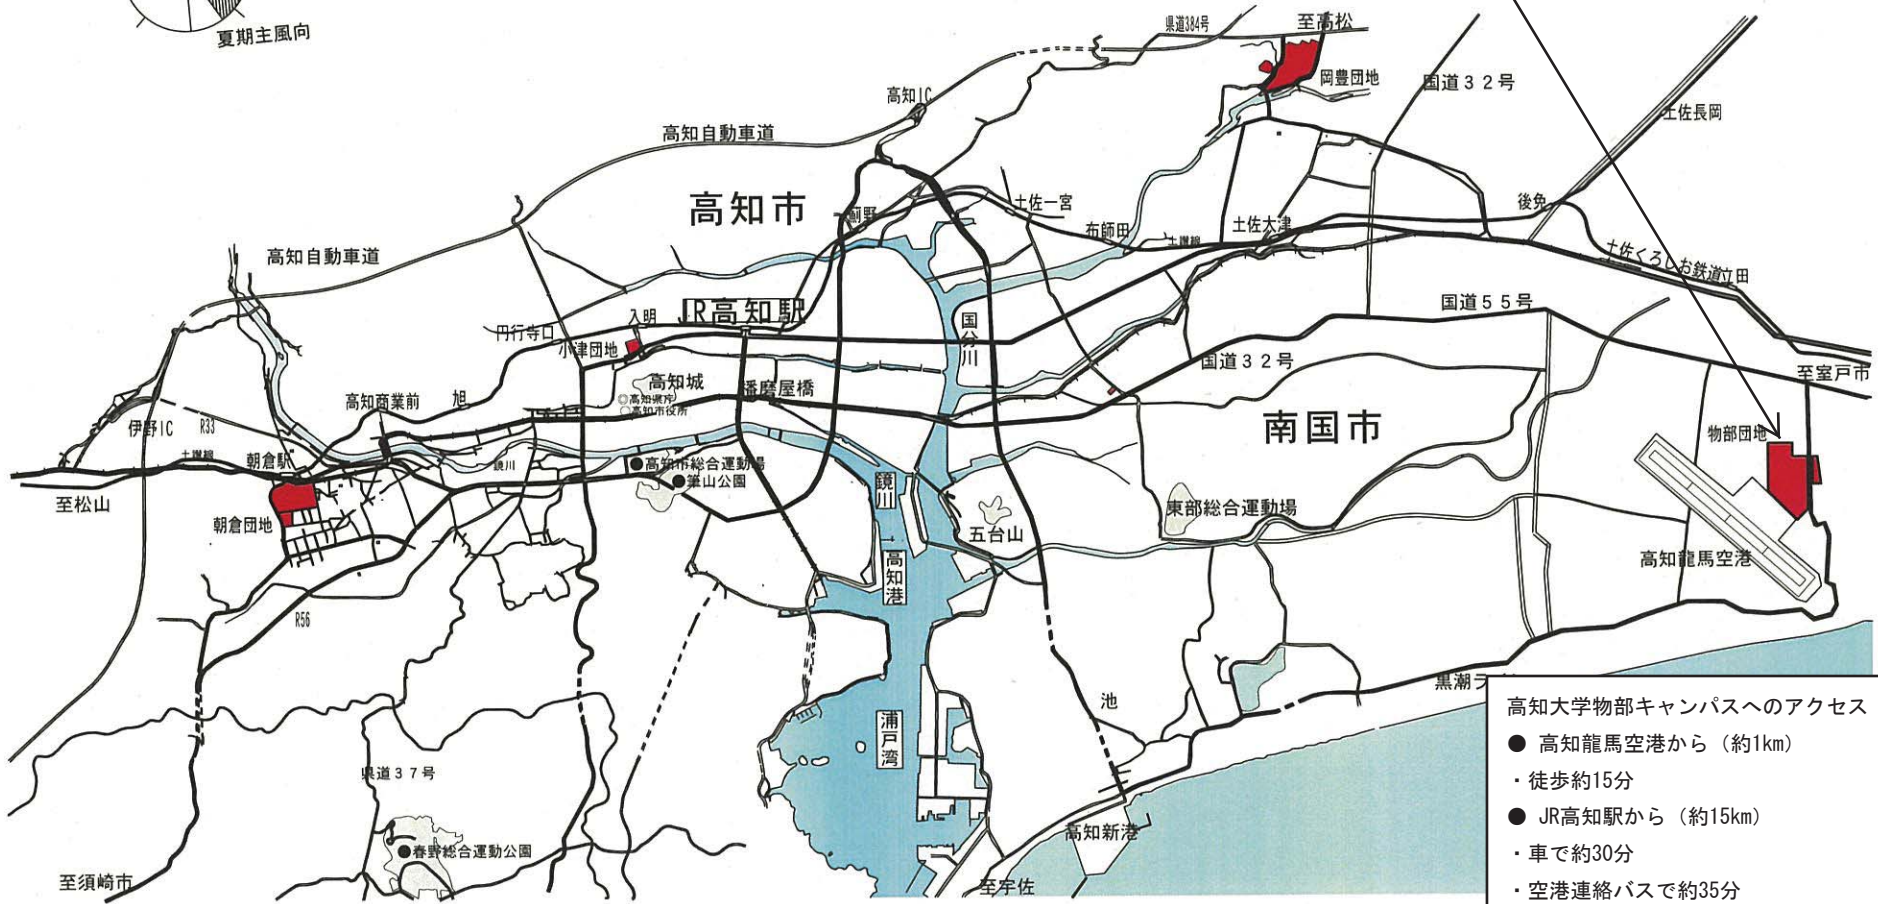

高知県内位置図

凡例	
	J R 線・第三セクタ線
	国道等
	私鉄

案内図

農林海洋科学専攻の
教育を行うキャンパス

高知大学 物部キャンパス (物部校地)

- 高知大学物部キャンパスへのアクセス
- 高知龍馬空港から (約1km)
 - ・ 徒歩約15分
 - JR高知駅から (約15km)
 - ・ 車で約30分
 - ・ 空港連絡バスで約35分
 - 「高知龍馬空港」下車、徒歩約15分
 - ・ JR土讃線約20分「後免駅」下車、車で約15分
 - 南国インターチェンジから (約11km)
 - ・ 車で約20分

農林海洋科学専攻の教育を行う兼用のキャンパス

農林海洋科学専攻の教育を行う専用のキャンパス

敷地面積 364,255 m ²	建築面積 25,357 m ²	建物延面積 42,588 m ²	建ぺい率 7.0 %	容積率 12.0 %	全学生数 953 人	学部等名 農林海洋科学部・学術情報基盤図書情報部 学生寮(舎)・暖地フィールド教育研究センター 福利厚生施設・海洋コア総合研究センター	団地番号 002	所在地 高知県南国市物部乙200	学校番号 0520	学校名 高知大学	作成年度 2017
--------------------------------	-------------------------------	--------------------------------	---------------	---------------	---------------	--	-------------	---------------------	--------------	-------------	--------------