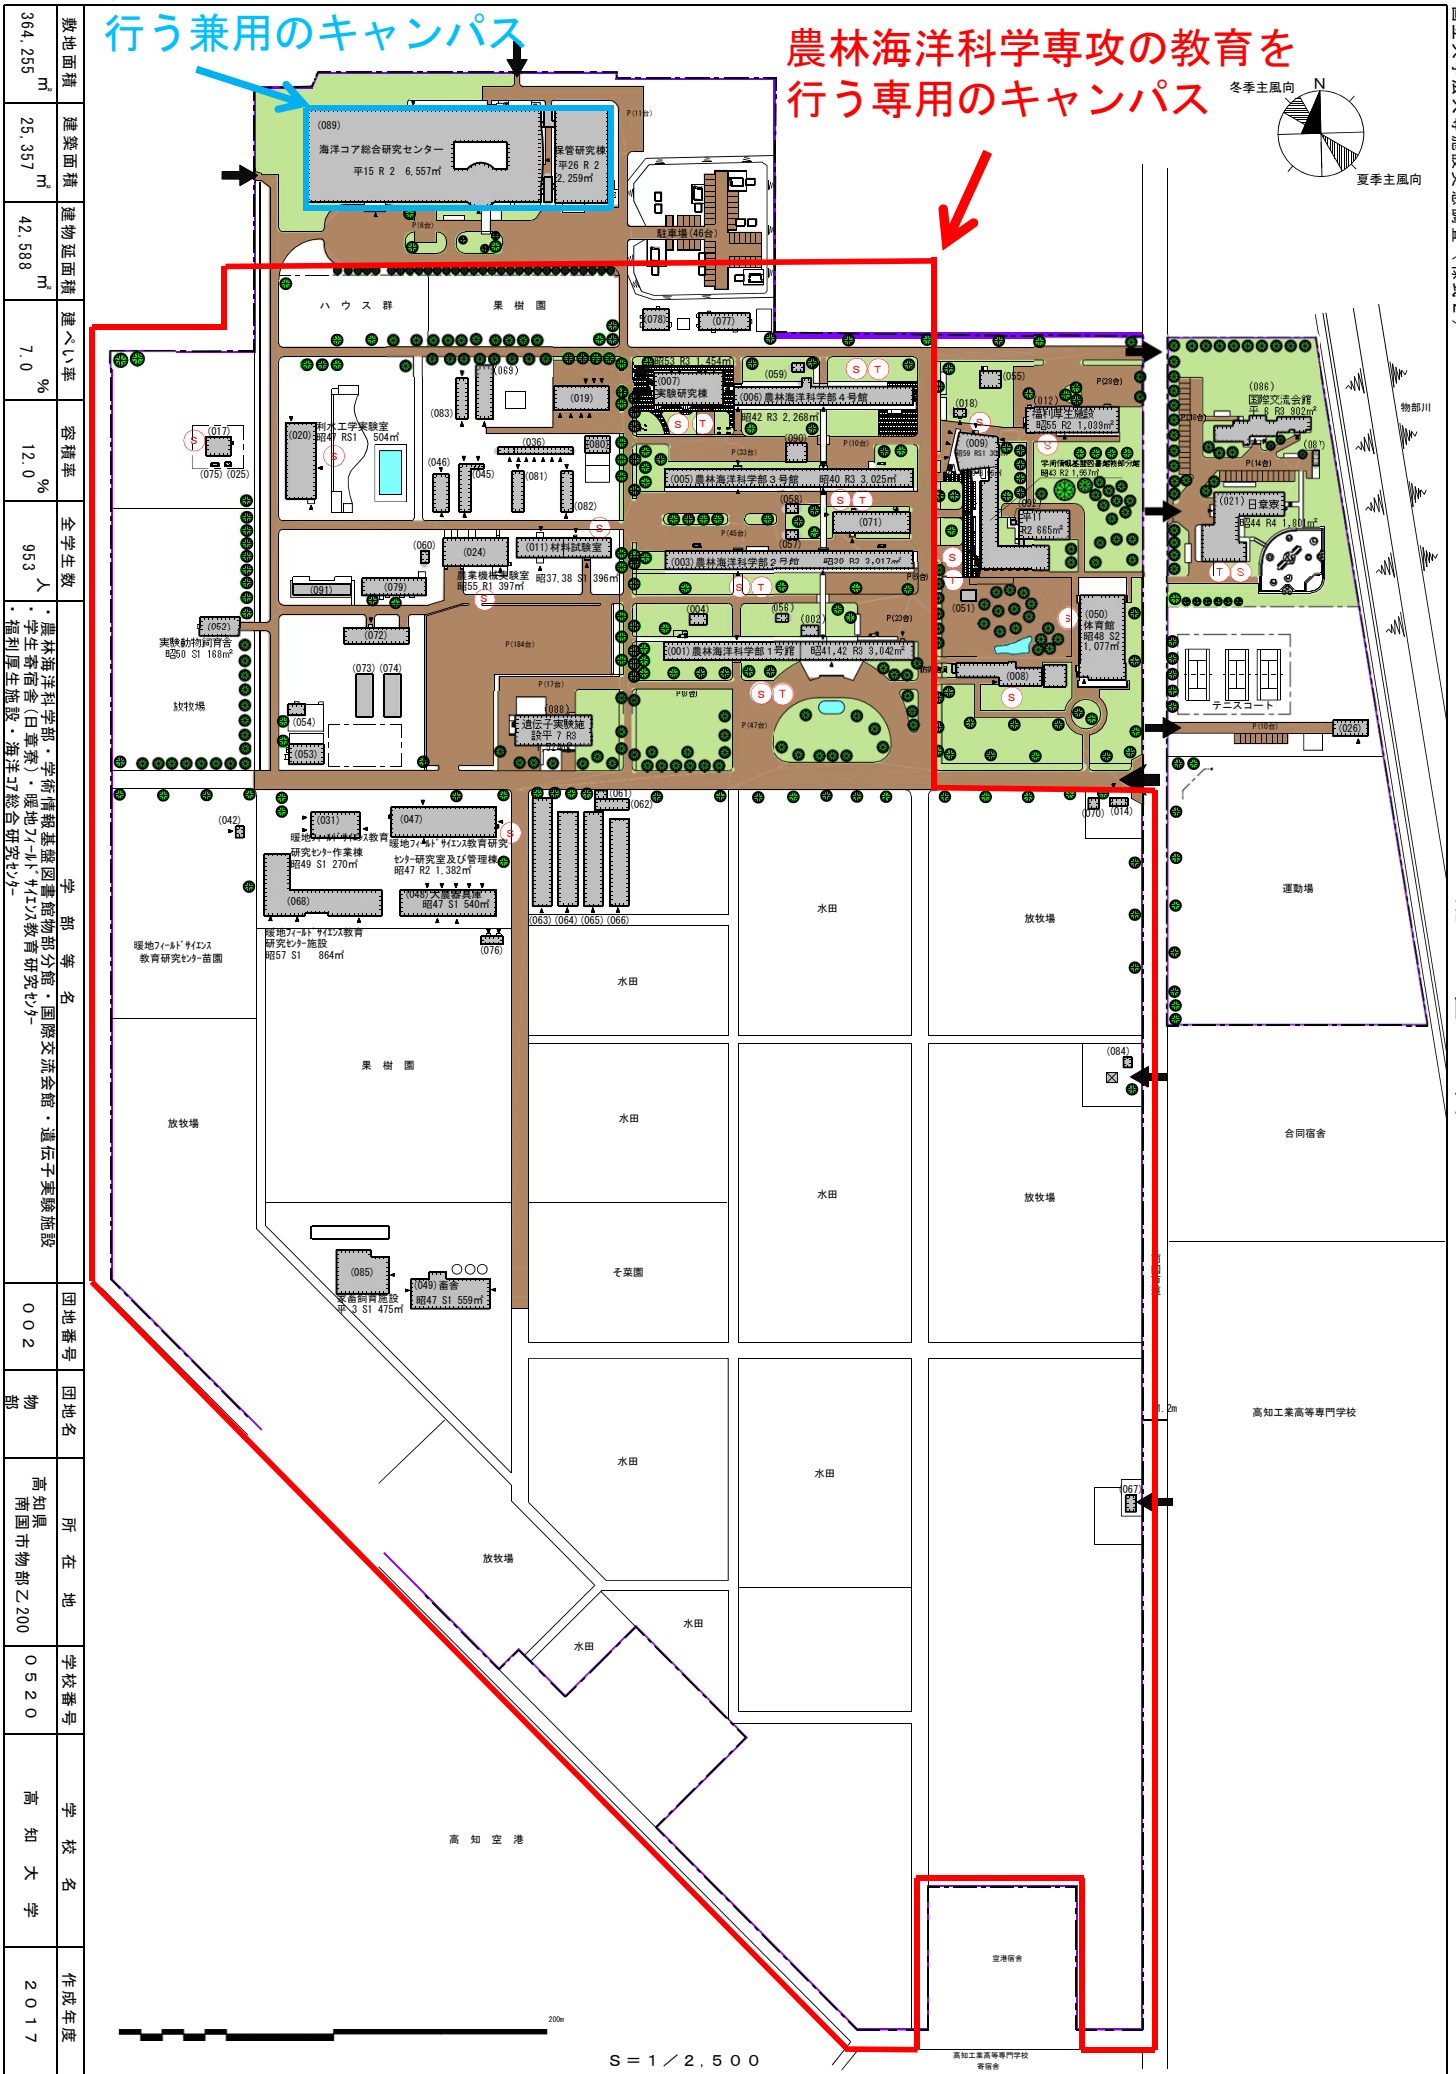

高知県内位置図

凡例	
	J R 線・第三セクタ線
	国道等
	私鉄

案内図

農林海洋科学専攻の
教育を行うキャンパス

高知大学 物部キャンパス (物部校地)

- 高知大学物部キャンパスへのアクセス
- 高知龍馬空港から (約1km)
 - ・ 徒歩約15分
 - JR高知駅から (約15km)
 - ・ 車で約30分
 - ・ 空港連絡バスで約35分
 - 「高知龍馬空港」下車、徒歩約15分
 - ・ JR土讃線約20分「後免駅」下車、車で約15分
 - 南国インターチェンジから (約11km)
 - ・ 車で約20分

農林海洋科学専攻の教育を行う兼用のキャンパス

農林海洋科学専攻の教育を行う専用のキャンパス

敷地面積 364,255 m ²	建築面積 25,357 m ²	建物延面積 42,588 m ²	建ぺい率 7.0 %	容積率 12.0 %	全学生数 953 人	学部等名 農林海洋科学部・学術情報基盤図書情報部 学生寮(舎)・暖地フィールド教育研究センター 福利厚生施設・海洋コア総合研究センター	団地番号 002	所在地 高知県南国市物部乙200	学校番号 0520	学校名 高知大学	作成年度 2017
--------------------------------	-------------------------------	--------------------------------	---------------	---------------	---------------	--	-------------	---------------------	--------------	-------------	--------------

配置図

敷地面積	建築面積	建物延面積	建ぺい率	容積率	全学生数	学部等名	団地番号	団地名	所在地	学校番号	学校名	作成年度
4,312 (1,275.717m ²)	344 m ²	998 m ²	8.0 %	23.0 %	— 人	農林海洋科学部附属暖地フィールドサイエンス教育研究センター嶺北フィールド(演習林)教育実習実験研究施設	008	上穴内	高知県香美市土佐山田町 上穴内字栗石26-2	0520	高知大学	2017