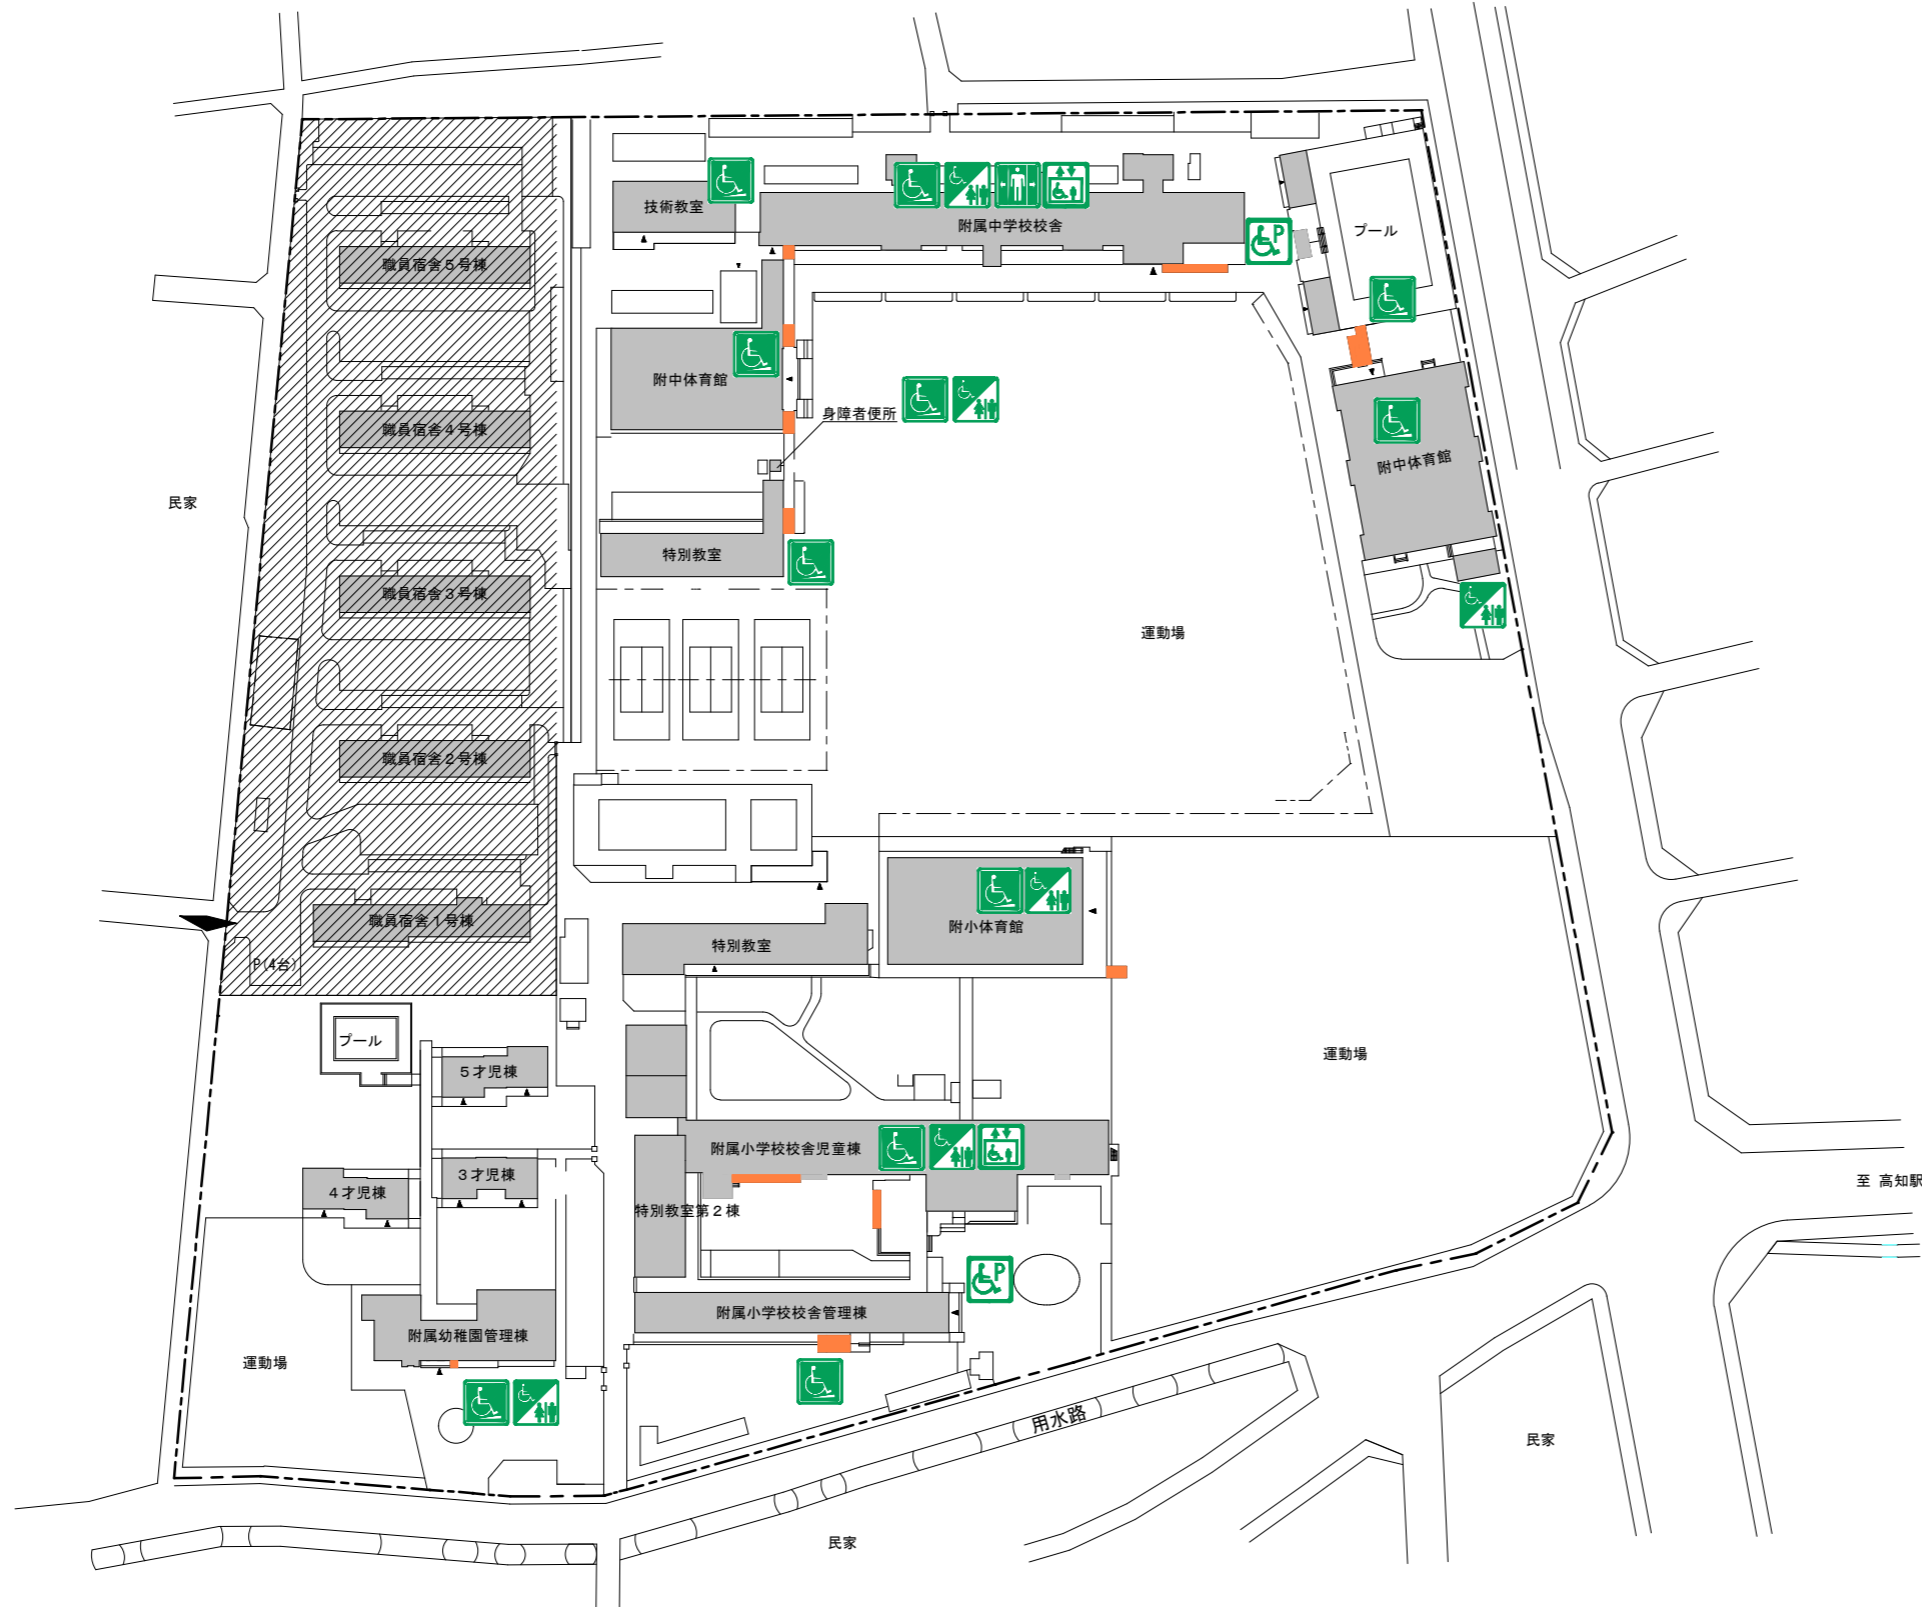

# 高知大学 バリアフリーマップ

令和4年度フォローアップ調査

財務部施設企画課  
令和5年3月末現在

朝倉団地 バリアフリーマップ(令和5年3月末現在)

現状	項目
	スロープ (勾配≤1/12)
	多目的トイレ
	自動ドア
	常用エレベーター
	車椅子対応エレベーター
	椅子式階段昇降機
	身障者用駐車場
	アクセススロープ
	点字ブロック

物部団地 バリアフリーマップ(令和5年3月末現在)

現状	項目
	スロープ (勾配 $\leq$ 1/12)
	多目的トイレ
	自動ドア
	常用エレベーター
	車椅子対応エレベーター
	椅子式階段昇降機
	身障者用駐車場
	アクセススロープ
	点字ブロック

小津団地 バリアフリーマップ(令和5年3月末現在)

現状	項目
	スロープ (勾配 $\leq$ 1/12)
	多目的トイレ
	自動ドア
	常用エレベーター
	車椅子対応エレベーター
	椅子式階段昇降機
	身障者用駐車場
	アクセススロープ
	点字ブロック

岡豊団地 バリアフリーマップ(令和5年3月末現在)

現状	項目
	スロープ (勾配 $\leq$ 1/12)
	多目的トイレ
	自動ドア
	常用エレベーター
	車椅子対応エレベーター
	椅子式階段昇降機
	身障者用駐車場
	アクセススロープ
	点字ブロック