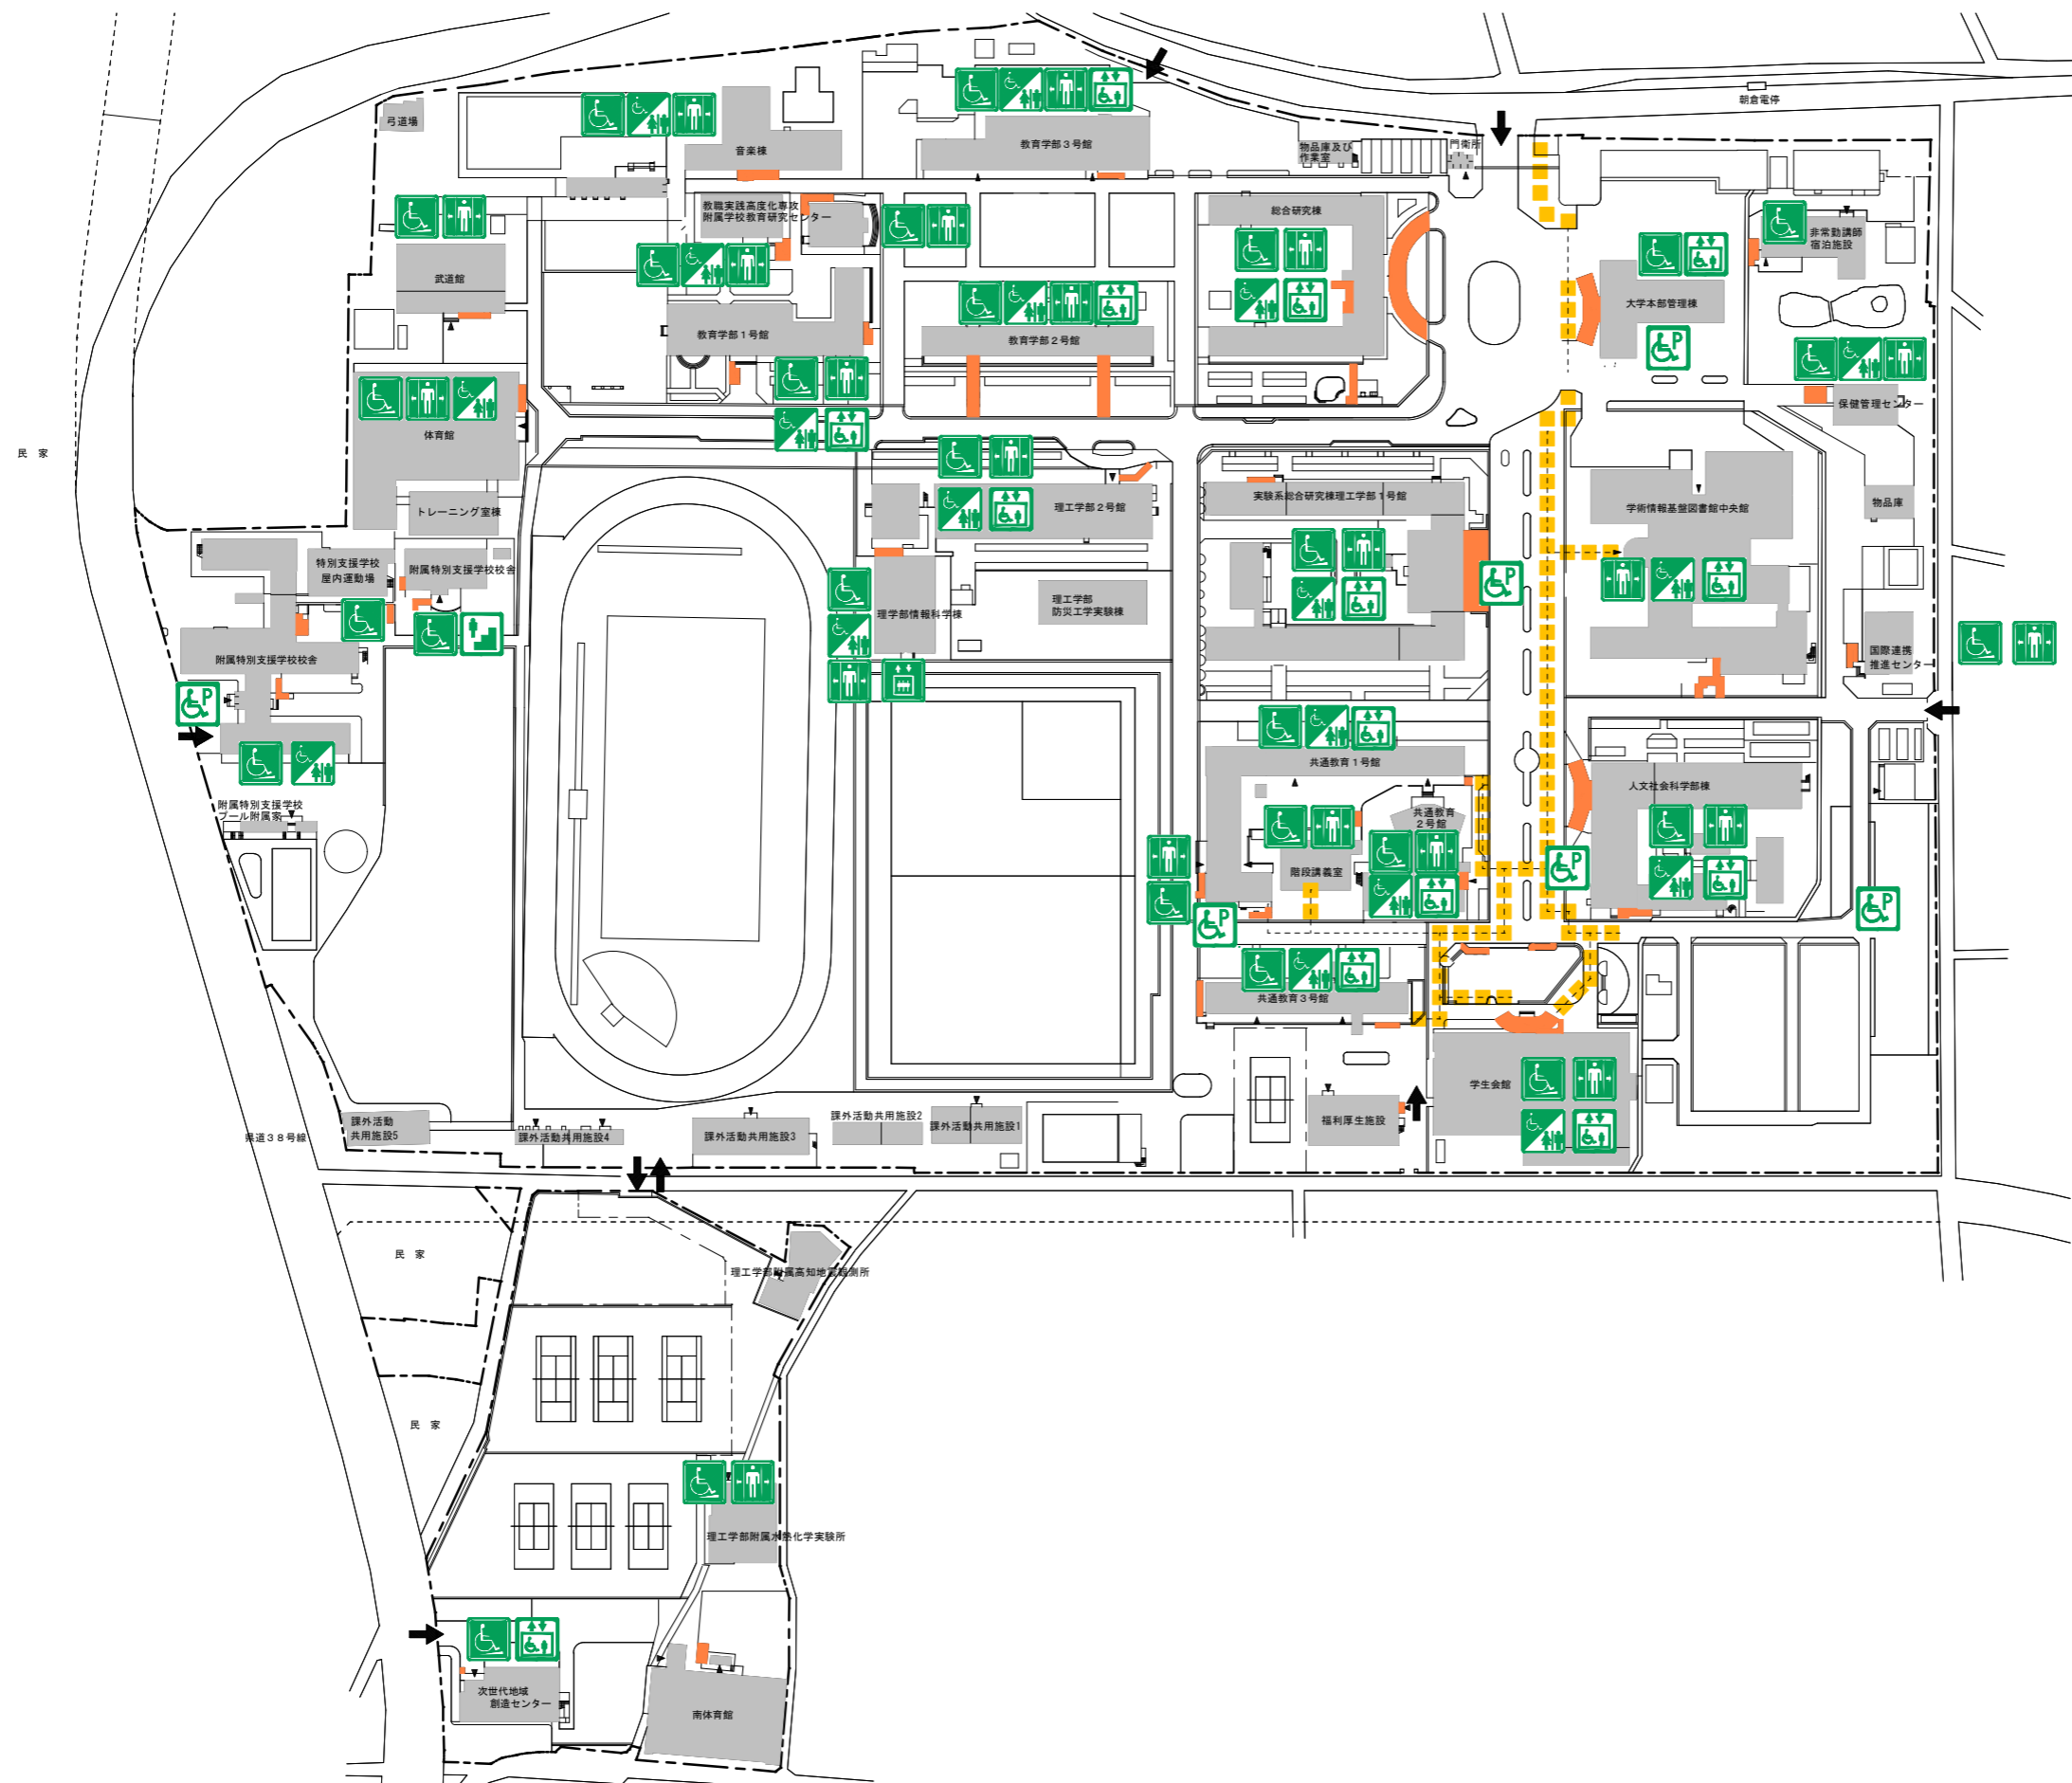

# 高知大学 バリアフリーマップ

令和4年度フォローアップ調査

財務部施設企画課  
令和5年3月末現在

朝倉団地 バリアフリーマップ(令和5年3月末現在)

現状	項目
	スロープ (勾配≤1/12)
	多目的トイレ
	自動ドア
	常用エレベーター
	車椅子対応エレベーター
	椅子式階段昇降機
	身障者用駐車場
	アクセススロープ
	点字ブロック

物部団地 バリアフリーマップ(令和5年3月末現在)

現状	項目
	スロープ (勾配 $\leq$ 1/12)
	多目的トイレ
	自動ドア
	常用エレベーター
	車椅子対応エレベーター
	椅子式階段昇降機
	身障者用駐車場
	アクセススロープ
	点字ブロック

小津団地 バリアフリーマップ(令和5年3月末現在)

現状	項目
	スロープ (勾配 $\leq$ 1/12)
	多目的トイレ
	自動ドア
	常用エレベーター
	車椅子対応エレベーター
	椅子式階段昇降機
	身障者用駐車場
	アクセススロープ
	点字ブロック

岡豊団地 バリアフリーマップ(令和5年3月末現在)

現状	項目
	スロープ (勾配 $\leq$ 1/12)
	多目的トイレ
	自動ドア
	常用エレベーター
	車椅子対応エレベーター
	椅子式階段昇降機
	身障者用駐車場
	アクセススロープ
	点字ブロック