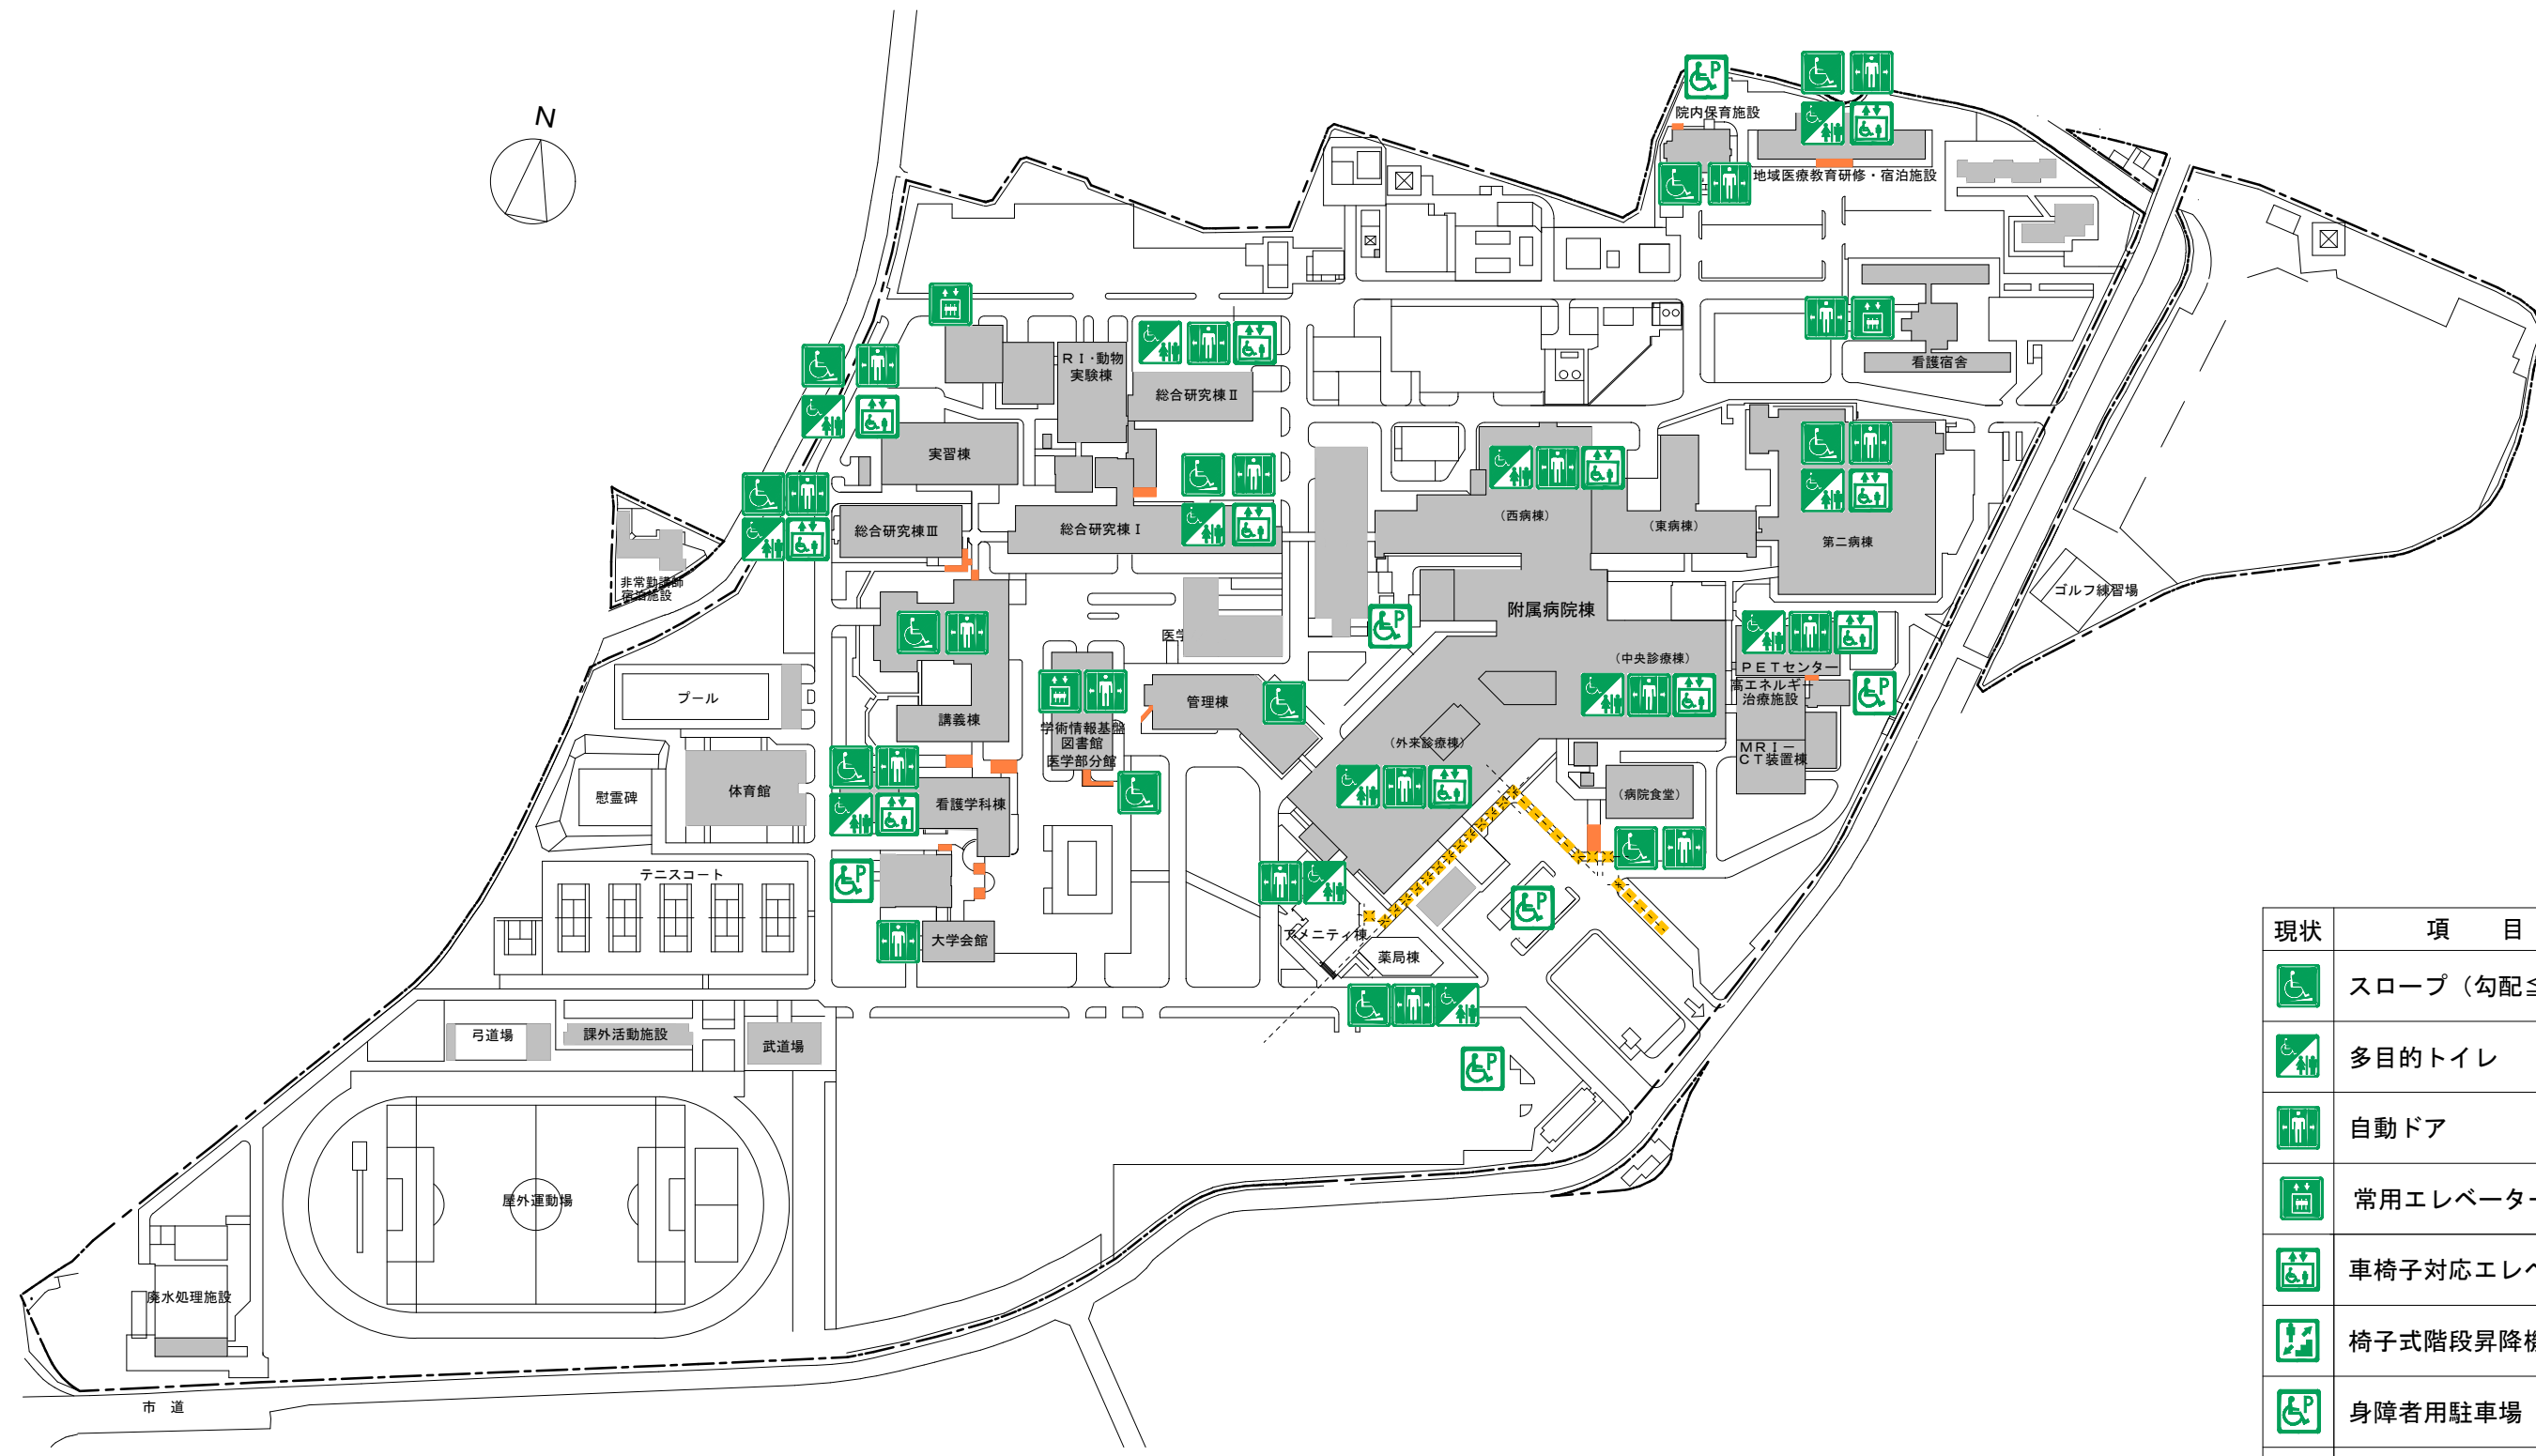

# 高知大学 バリアフリーマップ

令和4年度フォローアップ調査

財務部施設企画課  
令和5年3月末現在

朝倉団地 バリアフリーマップ(令和5年3月末現在)

現状	項目
	スロープ (勾配≤1/12)
	多目的トイレ
	自動ドア
	常用エレベーター
	車椅子対応エレベーター
	椅子式階段昇降機
	身障者用駐車場
	アクセススロープ
	点字ブロック

物部団地 バリアフリーマップ(令和5年3月末現在)

現状	項目
	スロープ (勾配 $\leq$ 1/12)
	多目的トイレ
	自動ドア
	常用エレベーター
	車椅子対応エレベーター
	椅子式階段昇降機
	身障者用駐車場
	アクセススロープ
	点字ブロック

小津団地 バリアフリーマップ(令和5年3月末現在)

現状	項目
	スロープ (勾配 $\leq$ 1/12)
	多目的トイレ
	自動ドア
	常用エレベーター
	車椅子対応エレベーター
	椅子式階段昇降機
	身障者用駐車場
	アクセススロープ
	点字ブロック

岡豊団地 バリアフリーマップ(令和5年3月末現在)

現状	項目
	スロープ (勾配 $\leq$ 1/12)
	多目的トイレ
	自動ドア
	常用エレベーター
	車椅子対応エレベーター
	椅子式階段昇降機
	身障者用駐車場
	アクセススロープ
	点字ブロック