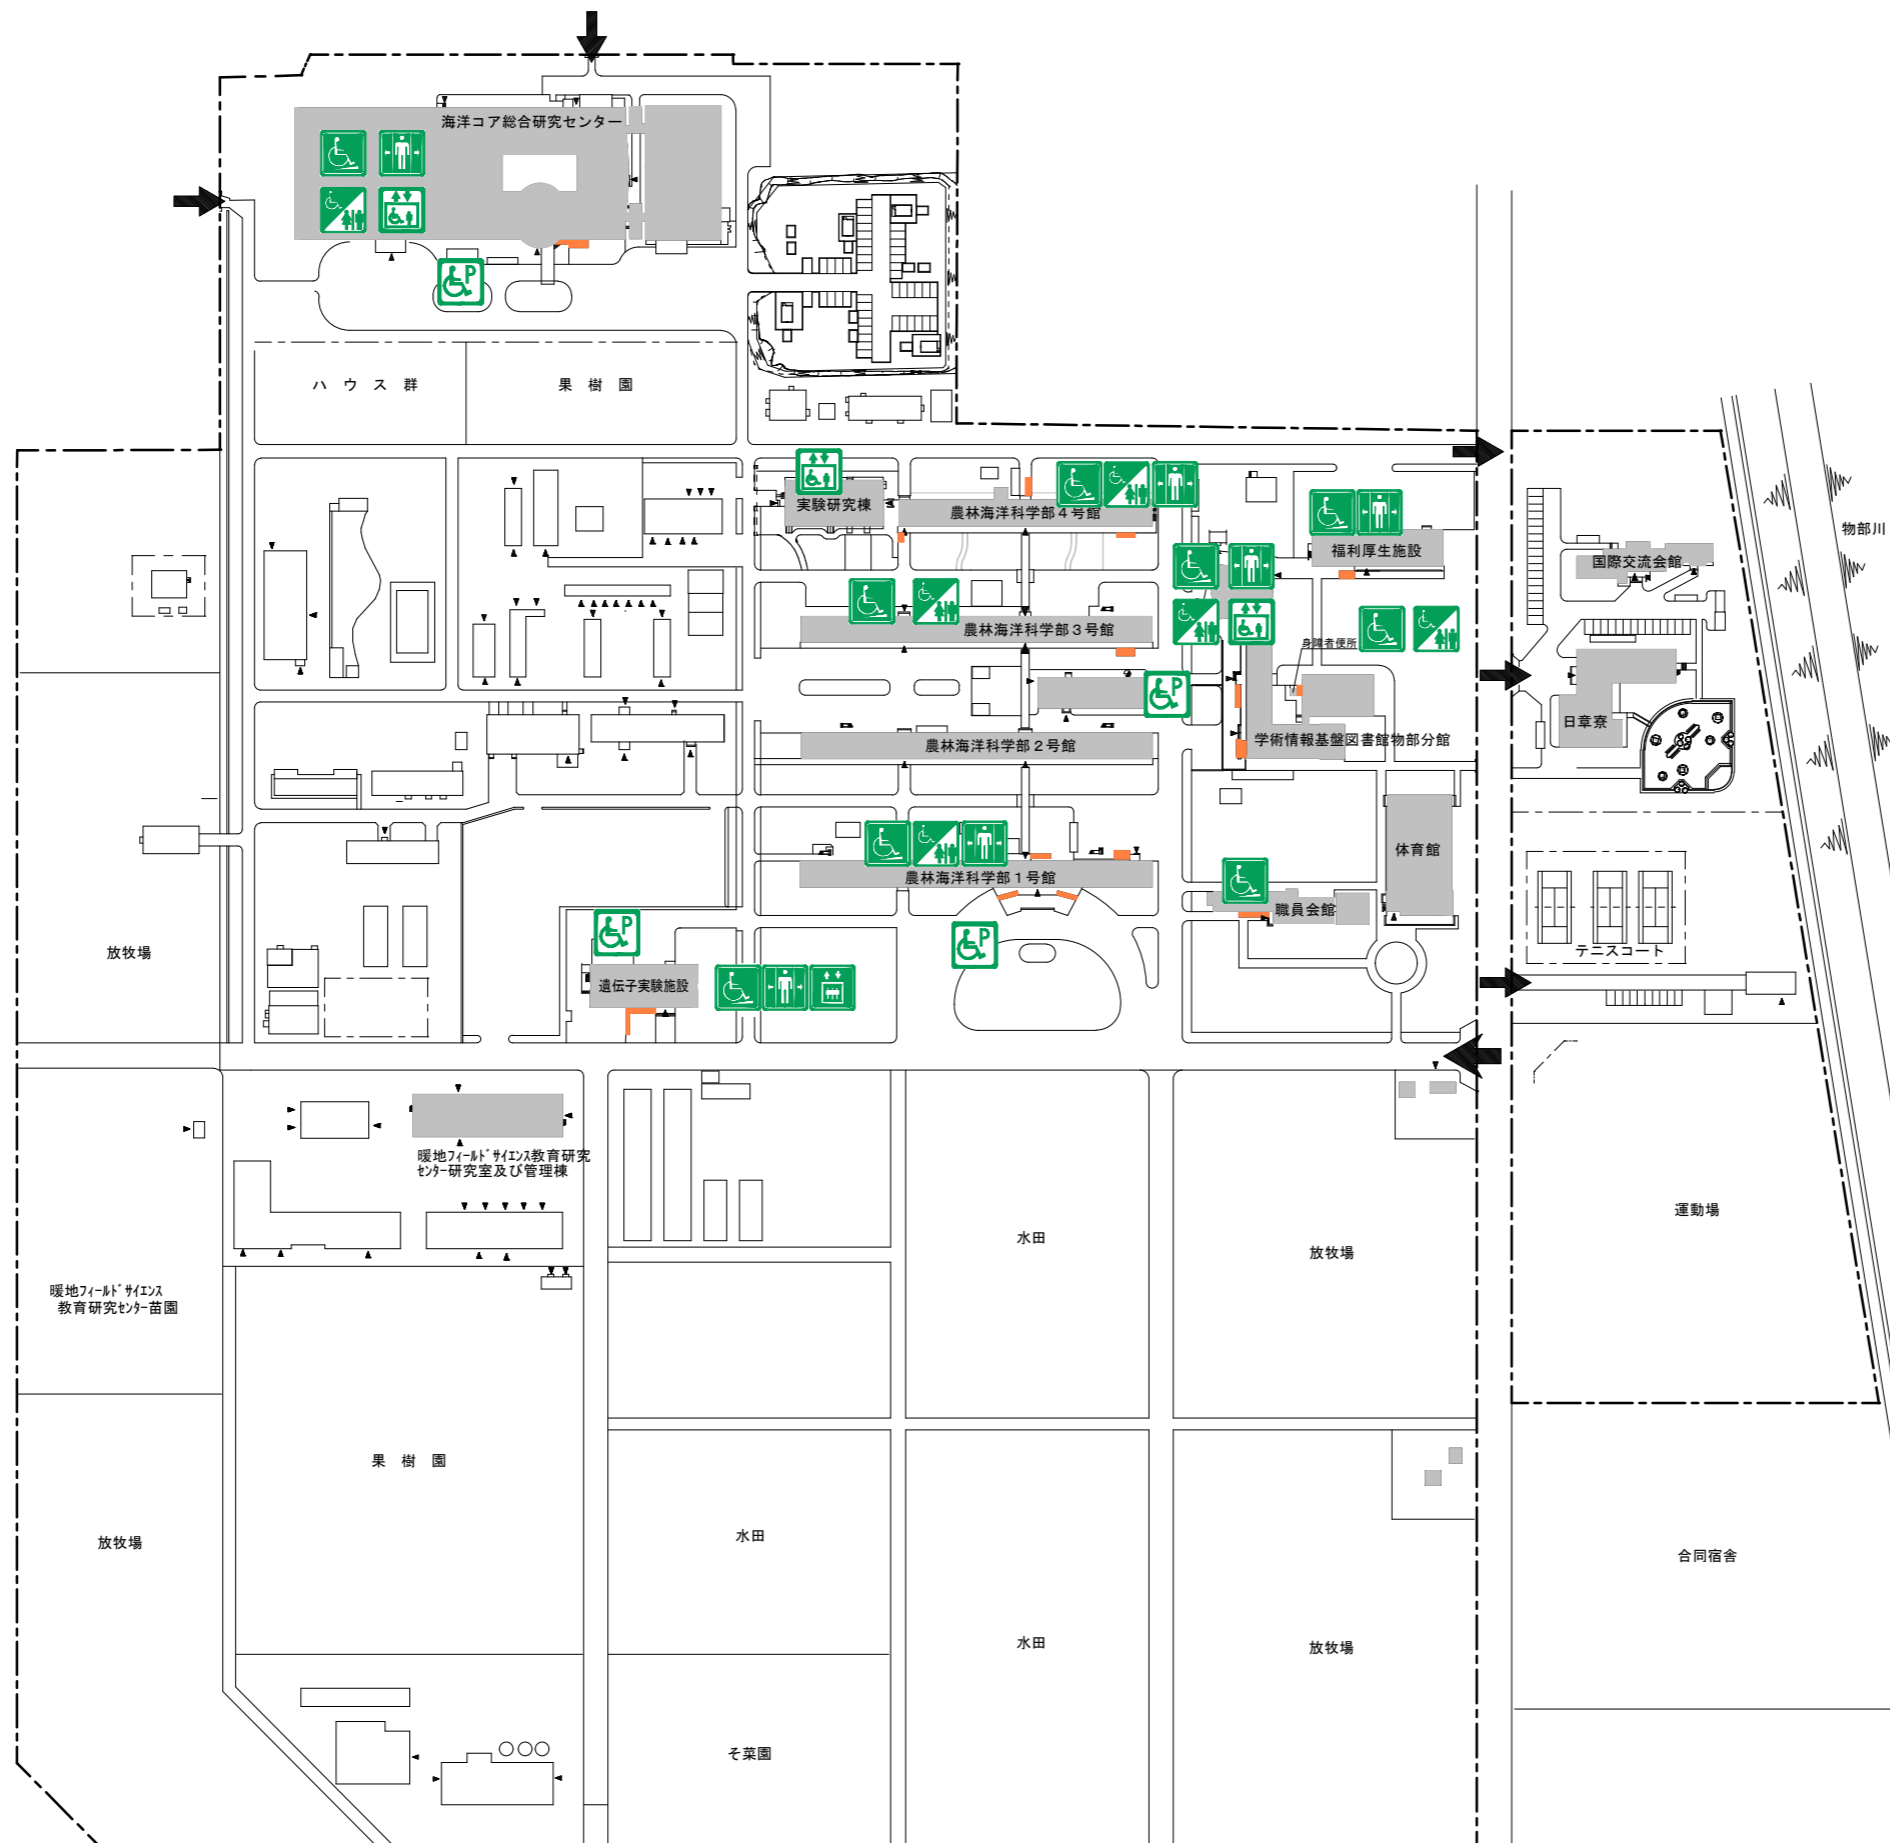

# 高知大学 バリアフリーマップ

令和4年度フォローアップ調査

財務部施設企画課  
令和5年3月末現在

朝倉団地 バリアフリーマップ(令和5年3月末現在)

現状	項目
	スロープ (勾配≤1/12)
	多目的トイレ
	自動ドア
	常用エレベーター
	車椅子対応エレベーター
	椅子式階段昇降機
	身障者用駐車場
	アクセススロープ
	点字ブロック

物部団地 バリアフリーマップ(令和5年3月末現在)

現状	項目
	スロープ (勾配 $\leq$ 1/12)
	多目的トイレ
	自動ドア
	常用エレベーター
	車椅子対応エレベーター
	椅子式階段昇降機
	身障者用駐車場
	アクセススロープ
	点字ブロック

小津団地 バリアフリーマップ(令和5年3月末現在)

現状	項目
	スロープ (勾配 $\leq$ 1/12)
	多目的トイレ
	自動ドア
	常用エレベーター
	車椅子対応エレベーター
	椅子式階段昇降機
	身障者用駐車場
	アクセススロープ
	点字ブロック

岡豊団地 バリアフリーマップ(令和5年3月末現在)

現状	項目
	スロープ (勾配 $\leq$ 1/12)
	多目的トイレ
	自動ドア
	常用エレベーター
	車椅子対応エレベーター
	椅子式階段昇降機
	身障者用駐車場
	アクセススロープ
	点字ブロック