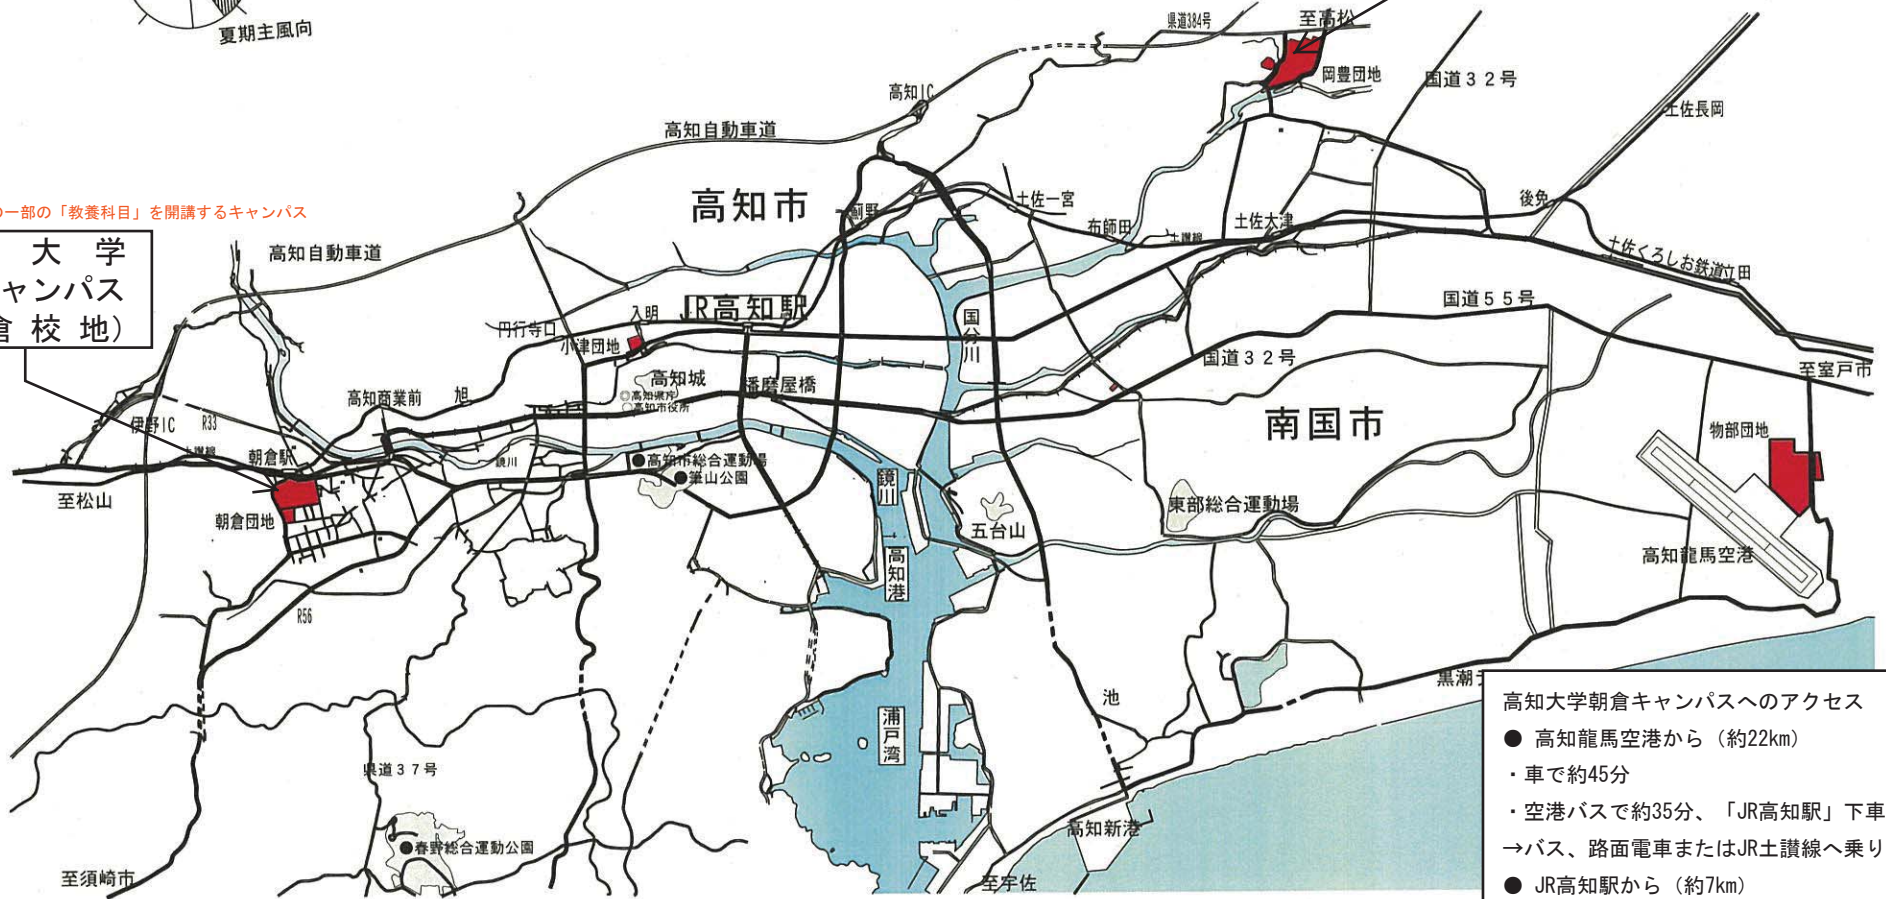

# 案内図

主たる教育を行うキャンパス

高知大学  
岡豊キャンパス  
(岡豊校地)

1年次配当の一部の「教養科目」を開講するキャンパス

高知大学  
朝倉キャンパス  
(朝倉校地)

- 高知大学朝倉キャンパスへのアクセス
- 高知龍馬空港から (約22km)
    - ・車で約45分
    - ・空港バスで約35分、「JR高知駅」下車  
→バス、路面電車またはJR土讃線へ乗り換え
  - JR高知駅から (約7km)
    - ・車で約20分
    - ・バスで約25分
    - ・路面電車で約30分
    - ・JR土讃線下り15分「朝倉駅」下車徒歩3分
  - 伊野インターチェンジから (約4km)
    - ・車で約5分