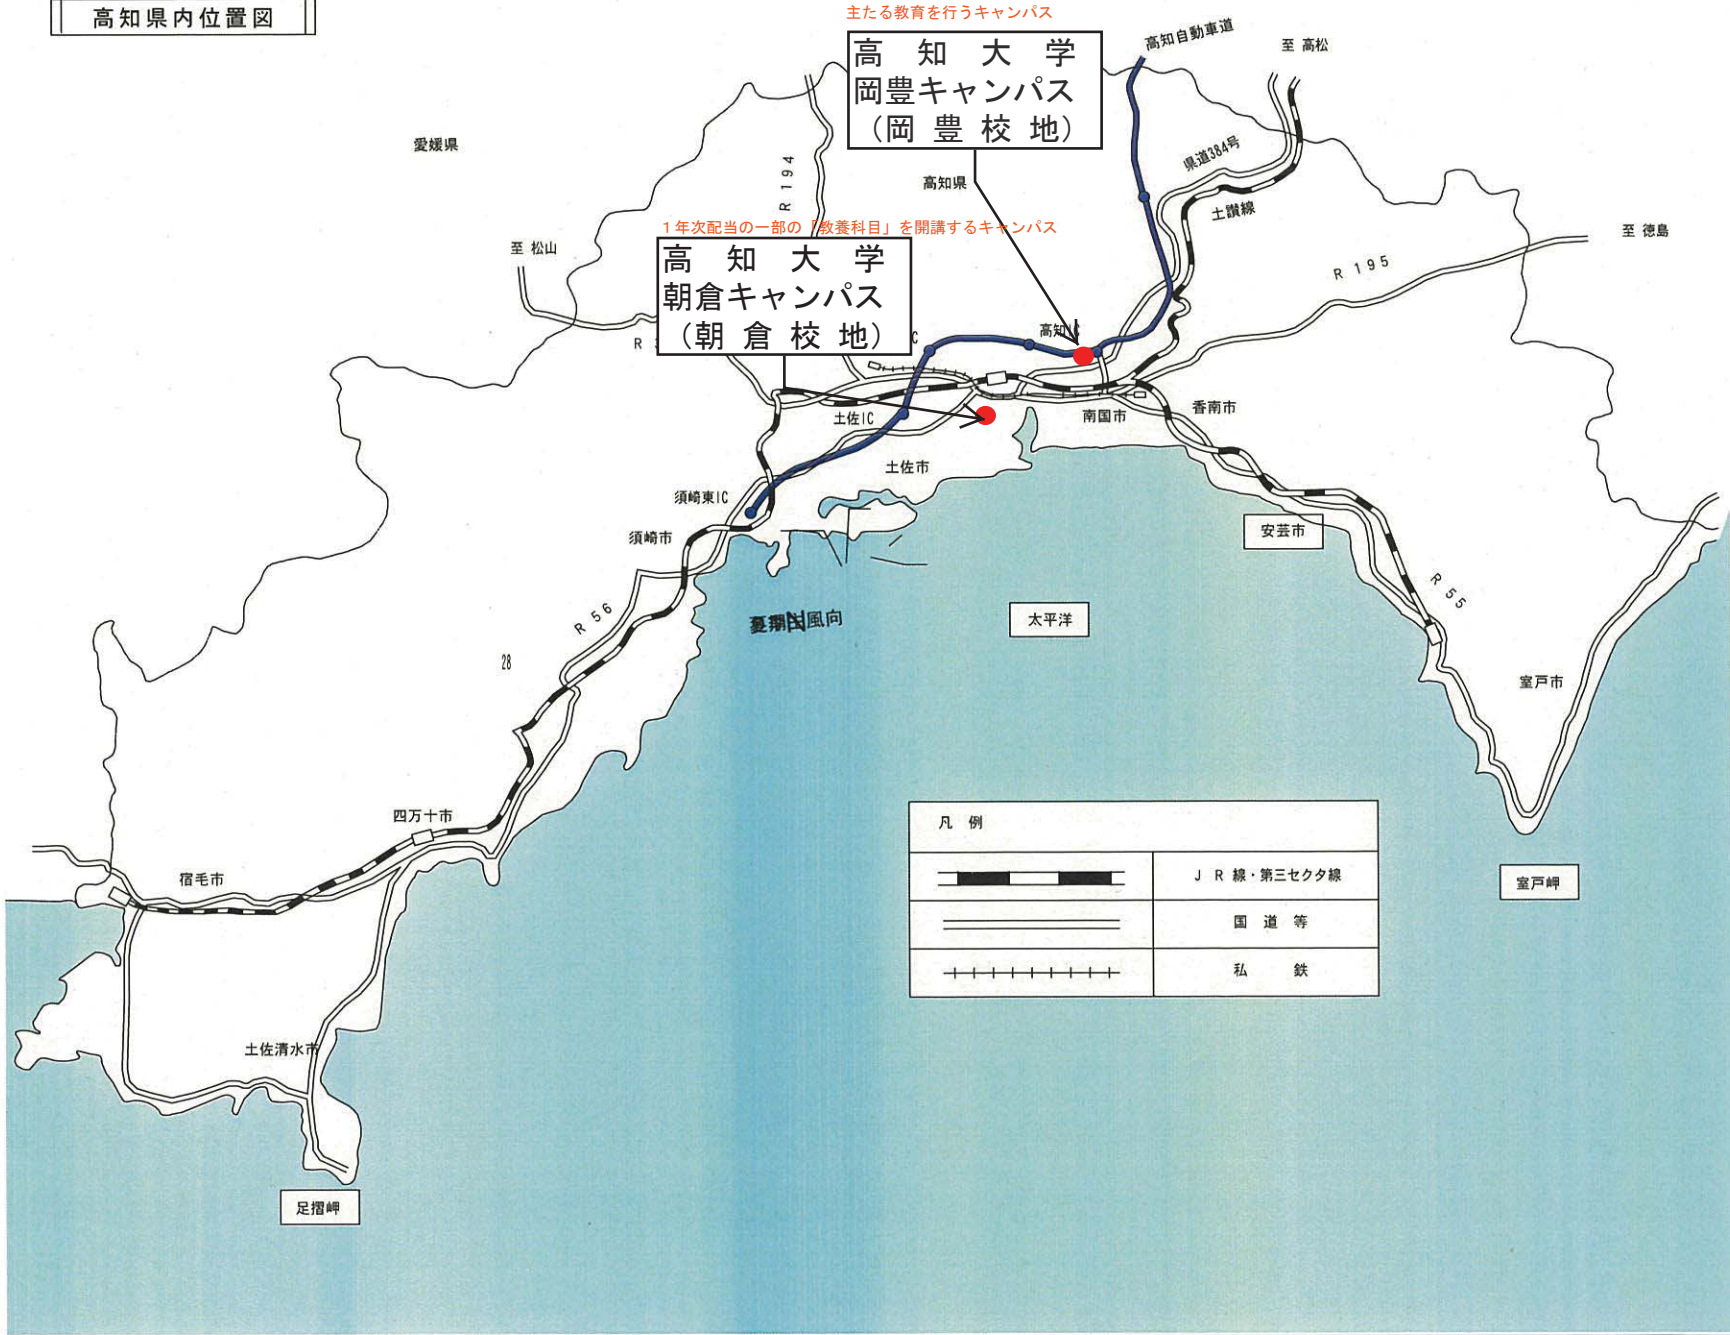

高知県内位置図

凡例	
	J R 線・第三セクタ線
	国道等
	私鉄

# 案内図

主たる教育を行うキャンパス

高知大学  
岡豊キャンパス  
(岡豊校地)

1年次配当の一部の「教養科目」を開講するキャンパス

高知大学  
朝倉キャンパス  
(朝倉校地)

- 高知大学朝倉キャンパスへのアクセス
- 高知龍馬空港から (約22km)
    - ・車で約45分
    - ・空港バスで約35分、「JR高知駅」下車  
→バス、路面電車またはJR土讃線へ乗り換え
  - JR高知駅から (約7km)
    - ・車で約20分
    - ・バスで約25分
    - ・路面電車で約30分
    - ・JR土讃線下り15分「朝倉駅」下車徒歩3分
  - 伊野インターチェンジから (約4km)
    - ・車で約5分