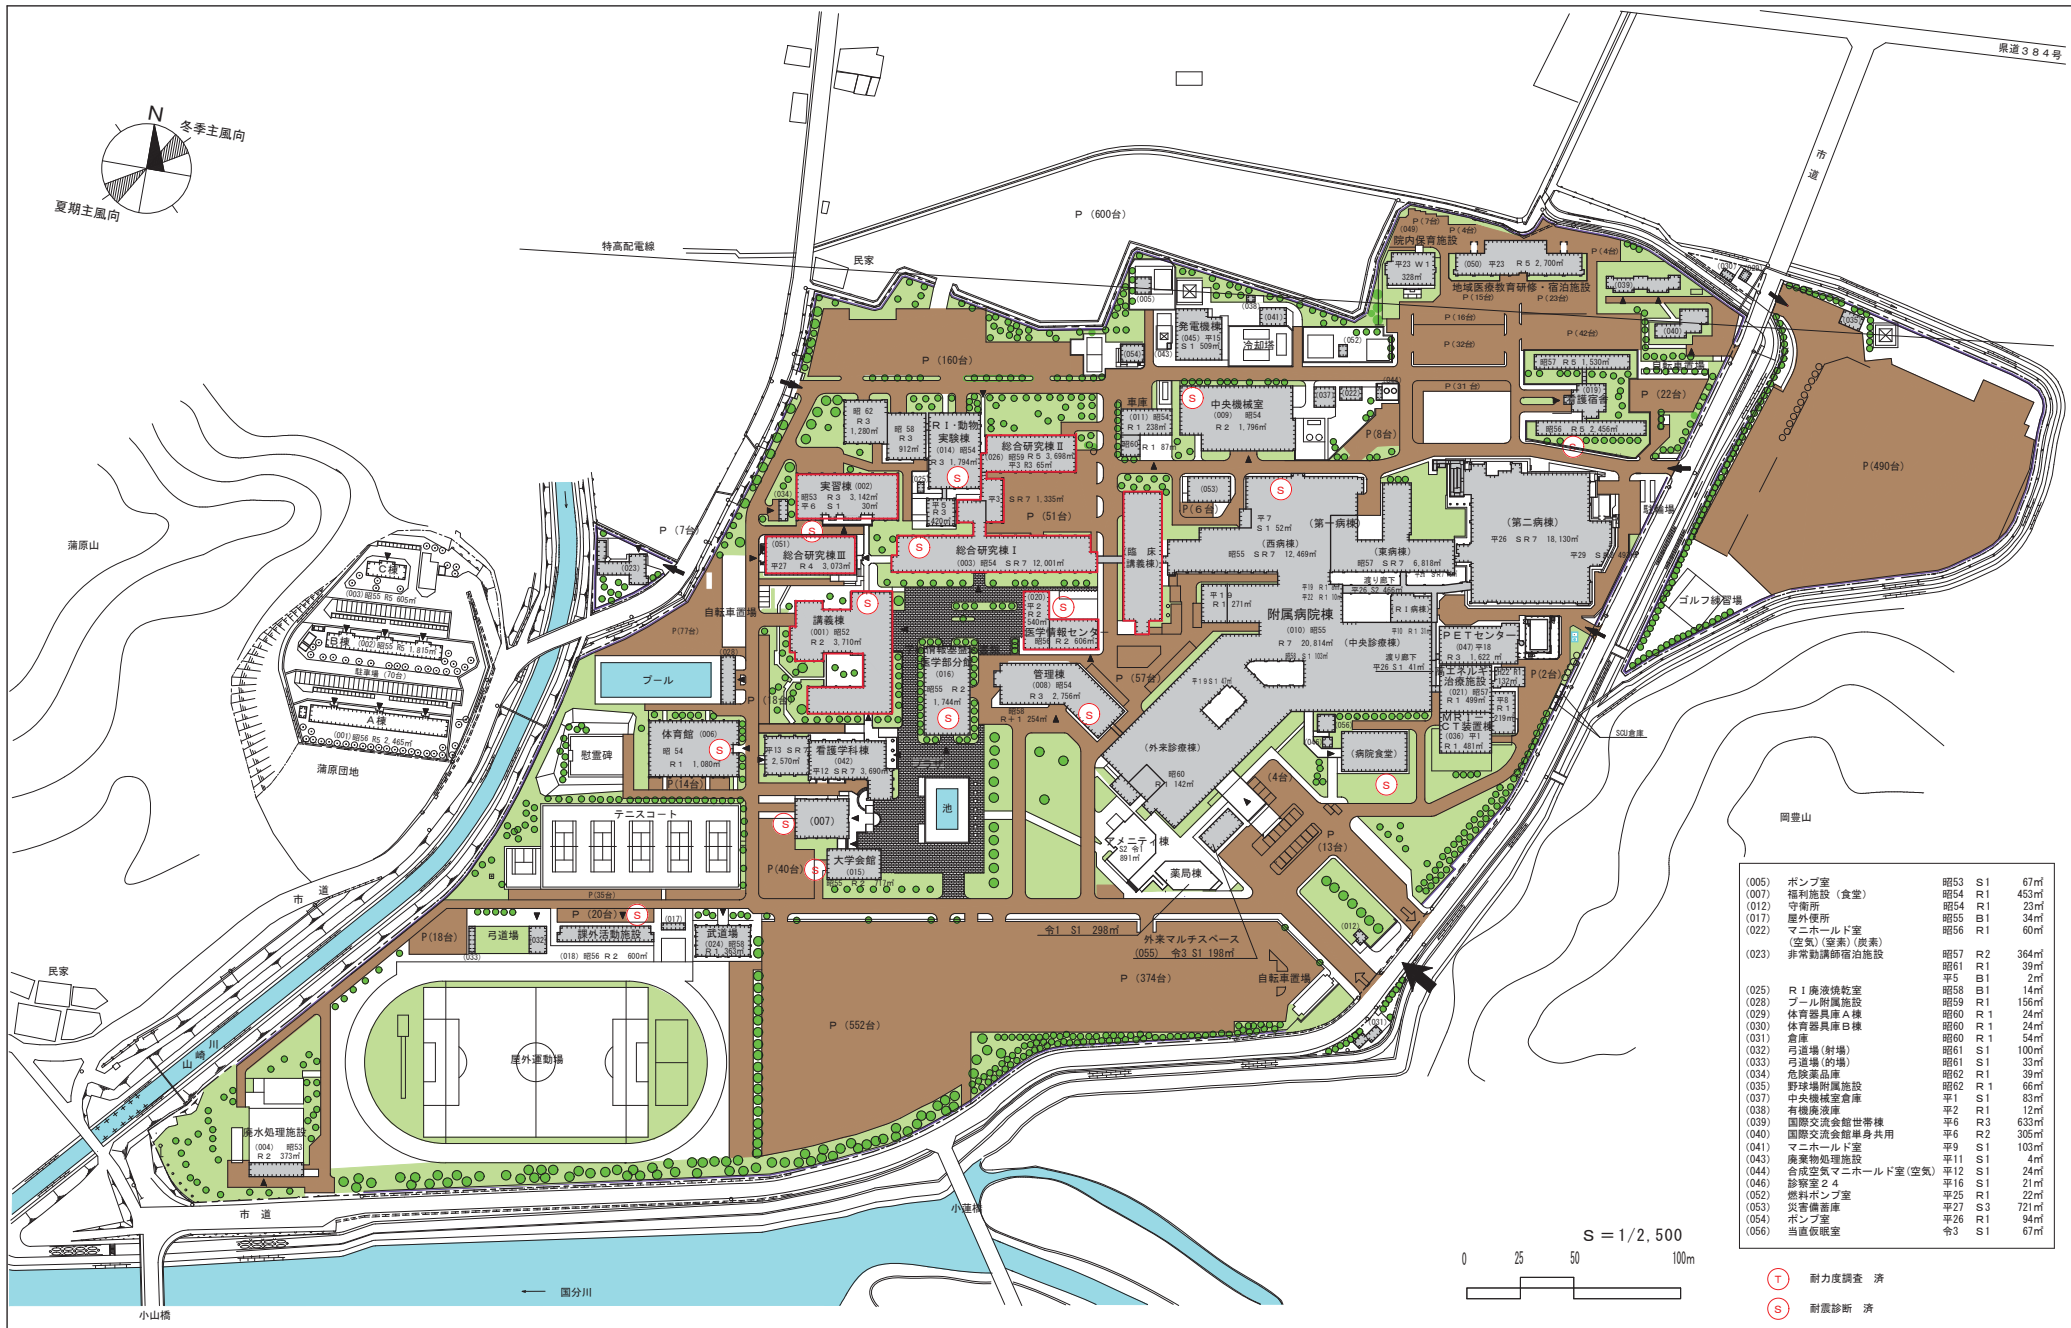

# 案内図

主たる教育を行うキャンパス

高知大学  
岡豊キャンパス  
(岡豊校地)

1年次配当の一部の「教養科目」を開講するキャンパス

高知大学  
朝倉キャンパス  
(朝倉校地)

- 高知大学朝倉キャンパスへのアクセス
- 高知龍馬空港から (約22km)
    - ・車で約45分
    - ・空港バスで約35分、「JR高知駅」下車  
→バス、路面電車またはJR土讃線へ乗り換え
  - JR高知駅から (約7km)
    - ・車で約20分
    - ・バスで約25分
    - ・路面電車で約30分
    - ・JR土讃線下り15分「朝倉駅」下車徒歩3分
  - 伊野インターチェンジから (約4km)
    - ・車で約5分

# 配置図

国立大学法人等施設実態調査（様式2）

敷地面積	建築面積	建物延面積	建ぺい率	容積率	全学生数	学部等名	団地番号	団地名	所在地	学校番号	学校名	作成年度
204,718 m <sup>2</sup>	43,759 m <sup>2</sup>	123,302 m <sup>2</sup>	21.0 %	60.0 %	1,119 人	・医学部（医学科・看護学科） ・医学部附属病院本院 ・医学情報センター ・動物実験施設 ・学術情報基盤図書館 ・医学部分館 ・一般教養 ・R1実験施設 ・国際交流会館 ・実験実習機器施設 ・看護宿舎 ・7・1ミッションセンター ・P.E.Tセンター	031	岡豊	南国市岡豊町小蓮	0520	高知大学	2022