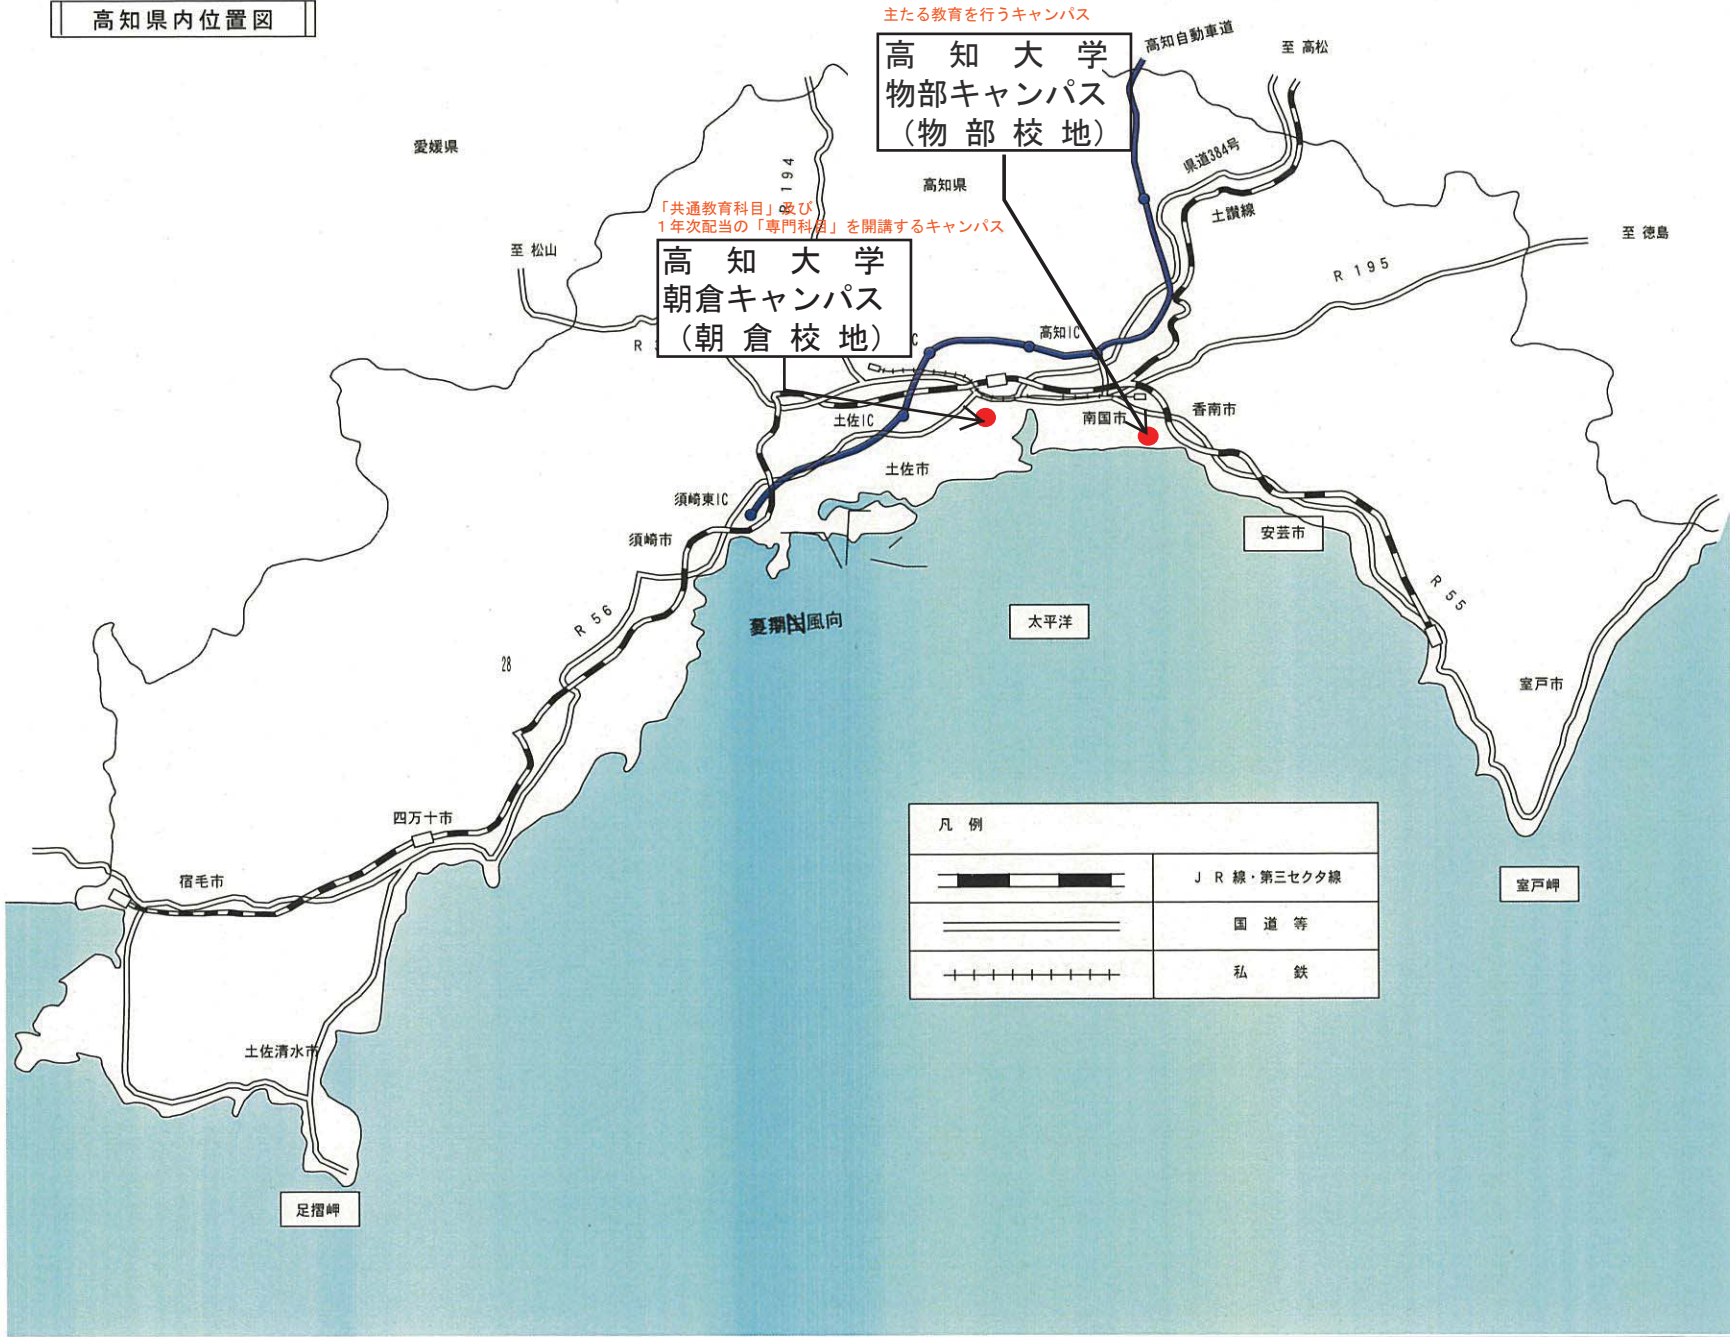

高知県内位置図

校地校舎等の図面-1

案内図

主たる教育を行うキャンパス

高知大学
物部キャンパス
(物部校地)

「共通教育科目」及び1年次配当の「専門科目」を開講するキャンパス

高知大学
朝倉キャンパス
(朝倉校地)

高知大学朝倉キャンパスへのアクセス	高知大学物部キャンパスへのアクセス
物部キャンパス・高知龍馬空港から (約19km)	朝倉キャンパスから (約19km)
・車で約40分	・車で約40分
・空港バスで約35分、「JR高知駅」下車	高知龍馬空港から (約1km)
バス、路面電車またはJR土讃線へ乗り換え	・徒歩約15分
JR高知駅から (約7km)	JR高知駅から (約7km)
・車で約20分	・車で約20分
・バスで約25分	・空港連絡バスで約35分「高知龍馬空港」下車
・路面電車で約30分	徒歩
・JR土讃線下り15分「朝倉駅」下車徒歩3分	高知龍馬空港インターチェンジから (約2km)
伊野インターチェンジから (約4km)	・車で約5分
・車で約5分	