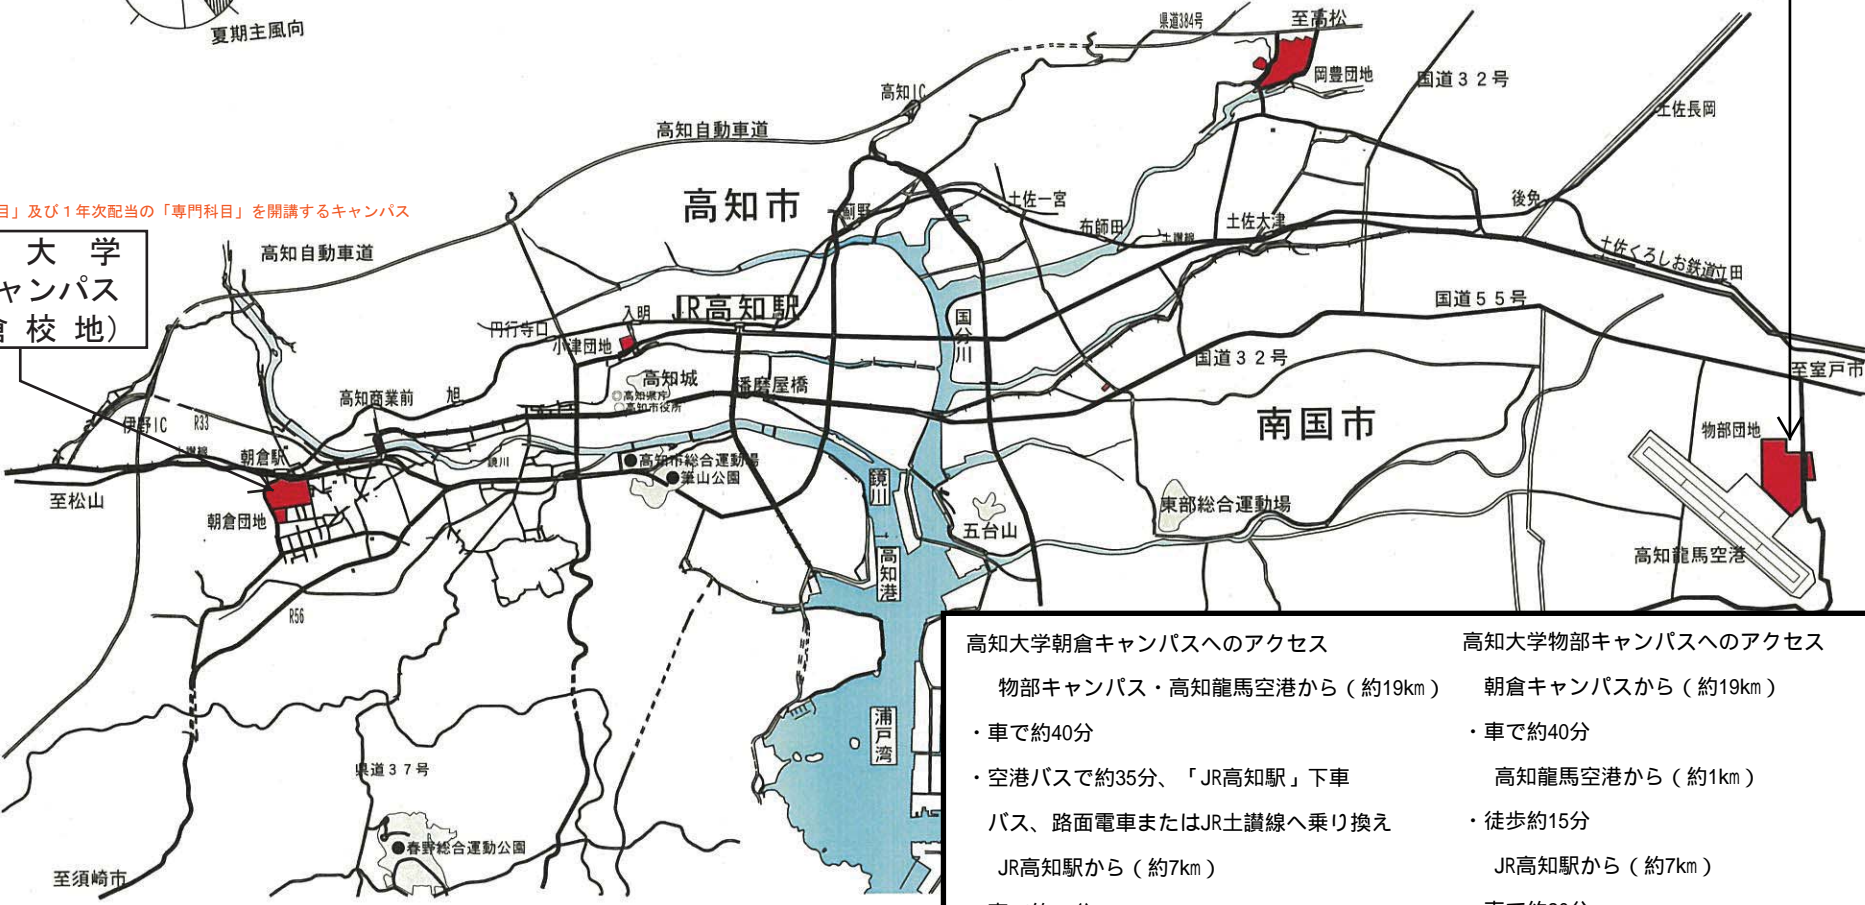

高知県内位置図

校地校舎等の図面-1

案内図

主たる教育を行うキャンパス

高知大学
物部キャンパス
(物部校地)

「共通教育科目」及び1年次配当の「専門科目」を開講するキャンパス

高知大学
朝倉キャンパス
(朝倉校地)

高知大学朝倉キャンパスへのアクセス	高知大学物部キャンパスへのアクセス
物部キャンパス・高知龍馬空港から (約19km)	朝倉キャンパスから (約19km)
・車で約40分	・車で約40分
・空港バスで約35分、「JR高知駅」下車	高知龍馬空港から (約1km)
バス、路面電車またはJR土讃線へ乗り換え	・徒歩約15分
JR高知駅から (約7km)	JR高知駅から (約7km)
・車で約20分	・車で約20分
・バスで約25分	・空港連絡バスで約35分「高知龍馬空港」下車
・路面電車で約30分	徒歩
・JR土讃線下り15分「朝倉駅」下車徒歩3分	高知龍馬空港インターチェンジから (約2km)
伊野インターチェンジから (約4km)	・車で約5分
・車で約5分	